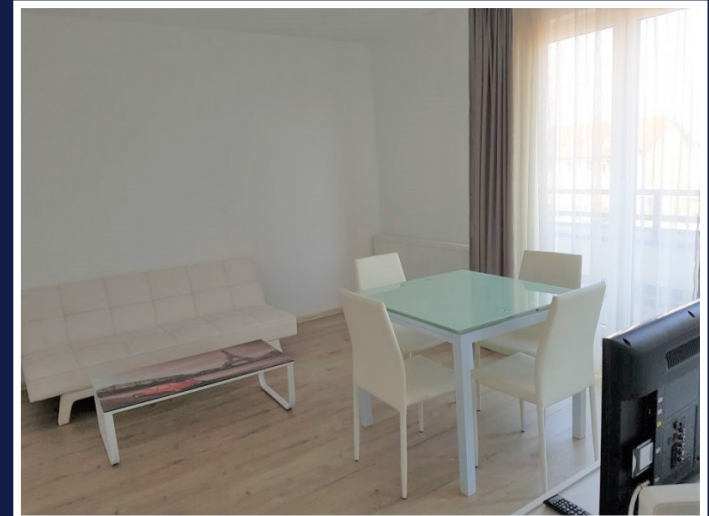

**APARTAMENT MODERN CU 3 CAMERE  
DECOMANDATE, 65 MP, PARCARE, CENTRU  
ID: P21146**

**DE INCHIRIAT**

**Supr. utila: 65 m<sup>2</sup>**

**Nr.camere: 3**

**Etaj: 3/4**

**Pret: 610 €/luna**

**PERSOANA DE CONTACT: DORA CROITORU-RADNA**