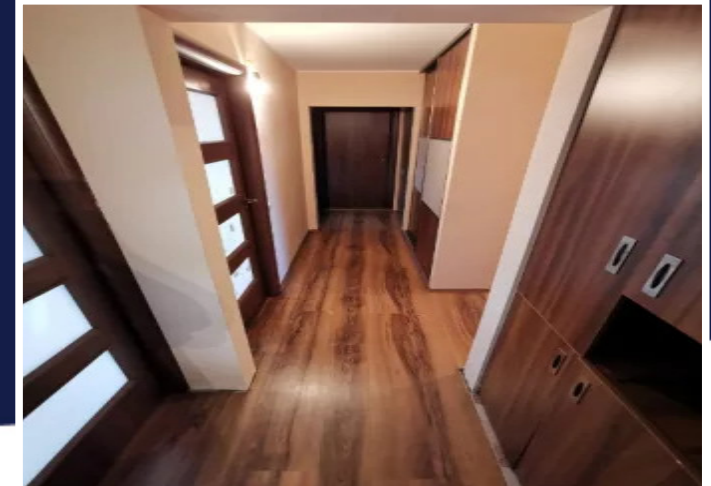

**INCHIRIERE APARTAMENT 3 CAMERE, 70 MP,
PARCARE, ZONA GHEORGHENI
ID: P20436**

DE INCHIRIAT

Pret: 650 €/luna

Supr. utila: 70 m²

Nr.camere: 3

Etaj: 3/4

PERSOANA DE CONTACT: ADRIAN BOB

TEL.MOBIL: 0771.441432