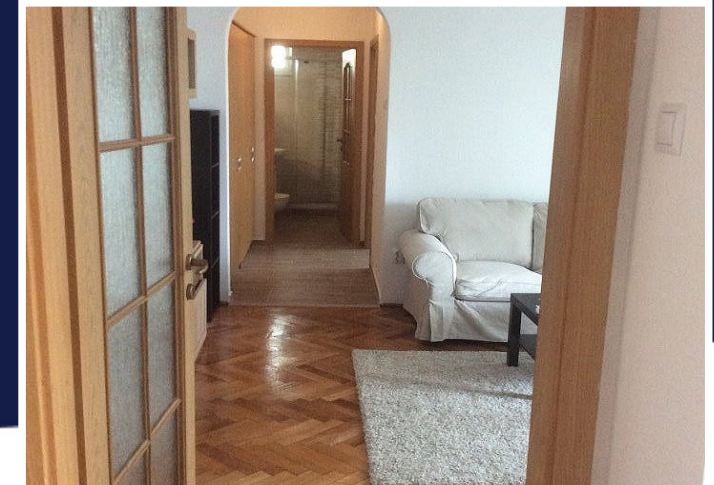

**INCHIRIERE APARTAMENT 3 CAMERE,ETAJ
INTERMEDIAR,GHEORGHENI
ID: P10079**

DE INCHIRIAT

Pret: 500 €/luna

Supr. utila: 65 m²

Nr.camere: 3

Etaj: 2/4

PERSOANA DE CONTACT: ANTONIO PĂTRUNJEL

TEL.MOBIL: 0727.228815