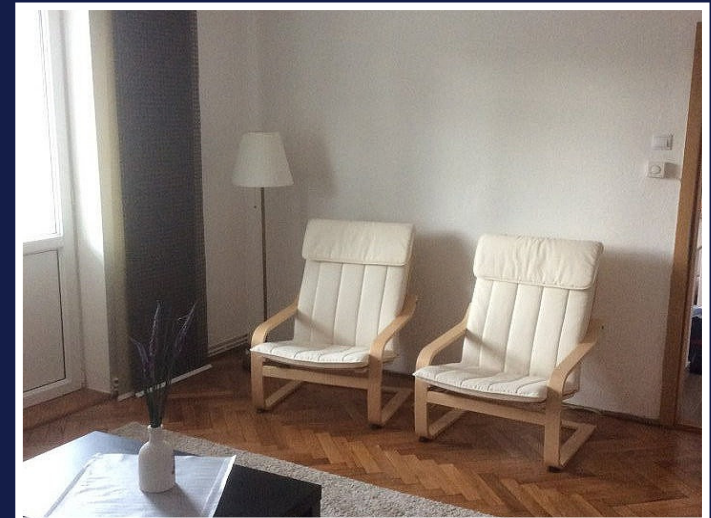

**INCHIRIERE APARTAMENT 3 CAMERE,ETAJ  
INTERMEDIAR,GHEORGHENI  
ID: P10079**

**DE INCHIRIAT**

**Pret: 500 €/luna**

Supr. utila: 65 m<sup>2</sup>

Nr.camere: 3

Etaj: 2/4

**PERSOANA DE CONTACT: ANTONIO PĂTRUNJEL**