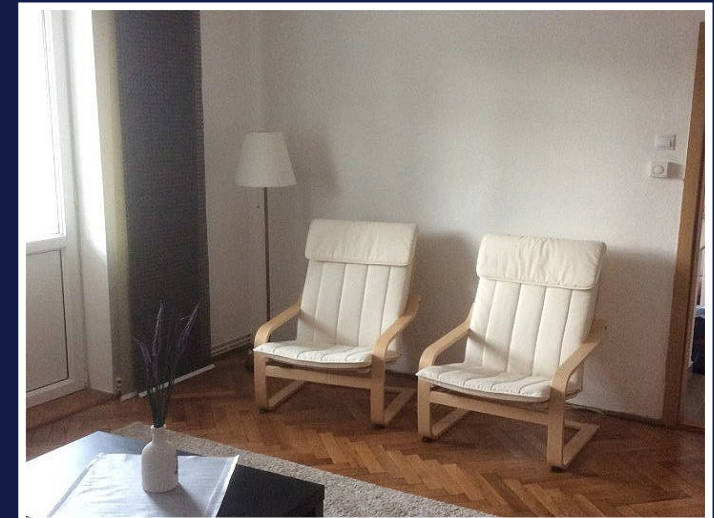

**INCHIRIERE APARTAMENT 3 CAMERE,ETAJ
INTERMEDIAR,GHEORGHENI
ID: P10079**

DE INCHIRIAT

Pret: 500 €/luna

Supr. utila: 65 m²

Nr.camere: 3

Etaj: 2/4

PERSOANA DE CONTACT: ANTONIO PĂTRUNJEL

TEL.MOBIL: 0727.228815