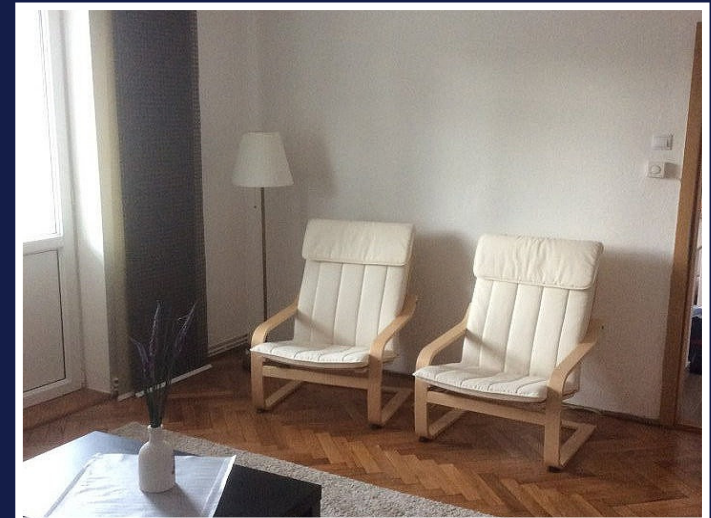

**INCHIRIERE APARTAMENT 3 CAMERE,ETAJ
INTERMEDIAR,GHEORGHENI
ID: P10079**

DE INCHIRIAT

Pret: 500 €/luna

Supr. utila: 65 m²

Nr.camere: 3

Etaj: 2/4

PERSOANA DE CONTACT: ANTONIO PĂTRUNJEL

TEL.MOBIL: 0727.228815