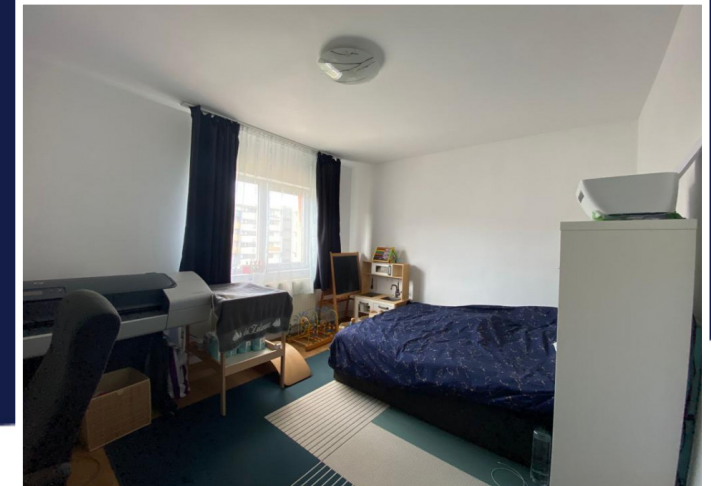

APARTAMENT CU 3 CAMERE, 80 MP,
CARTIERUL EUROPA CU LOC DE PARCARE
ID: P32933

DE INCHIRIAT

Pret: 450 €/luna

Supr. utila: 80 m²

Nr.camere: 3

Etaj: 1/4

PERSOANA DE CONTACT: CAILA ANDREEA

TELEFON: 0264.597584