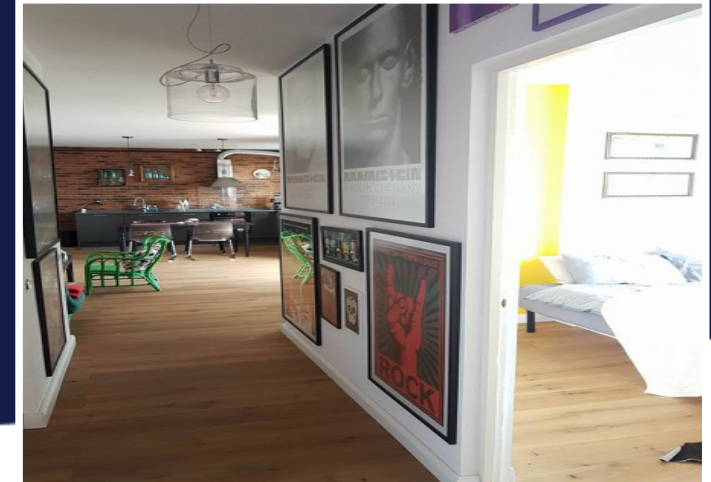

**APARTAMENT DE LUX, 3 CAMERE, IMOBIL
PLATINIA ELITE, TERASA 25 MP, GARAJ
ID: P43264**

DE INCHIRIAT

Supr. utila: 82 m²

Nr.camere: 3

Etaj: 5/6

Pret: 850 €/luna

PERSOANA DE CONTACT: TUDOR MARC

TEL.MOBIL: 0727.228814