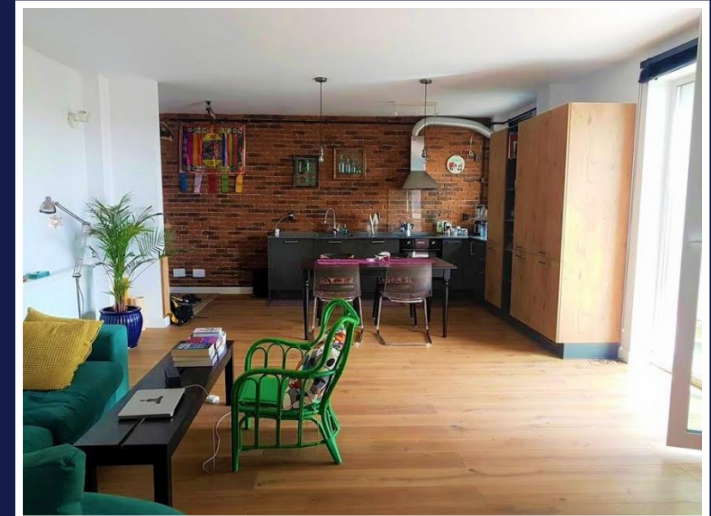

**APARTAMENT DE LUX, 3 CAMERE, IMOBIL
PLATINIA ELITE, TERASA 25 MP, GARAJ
ID: P43264**

DE INCHIRIAT

Supr. utila: 82 m²

Nr.camere: 3

Etaj: 5/6

Pret: 850 €/luna

PERSOANA DE CONTACT: TUDOR MARC

TEL.MOBIL: 0727.228814