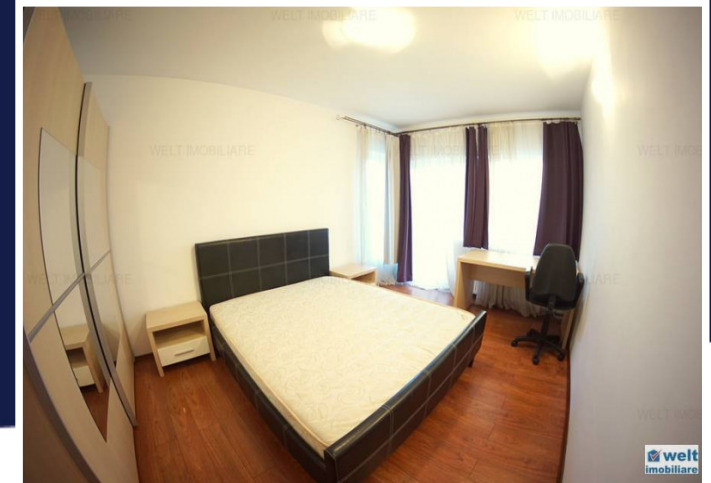

**INCHIRIERE APARTAMENT 3 CAMERE IN
ZONA UMF, TOATE CHELTUIELILE INCLUSE
ID: P29758**

DE INCHIRIAT

Pret: 950 €/luna

Supr. utila: 90 m²

Nr.camere: 3

Etaj: 2/3

PERSOANA DE CONTACT: DANIEL RĂDUCAN

TEL.MOBIL: 0737.040013