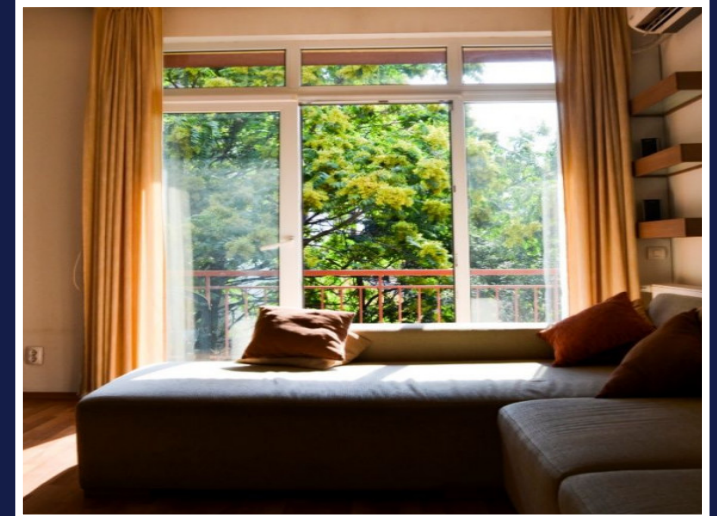

**INCHIRIERE APARTAMENT CU 3 CAMERE, 2
BAI, BALCON, OPTIONAL GARAJ, MODERN
CENTRAL**

DE INCHIRIAT

ID: PT8345

Supr. utila: 75 m²

Nr.camere: 3

Etaj: 2/5

Pret: 800 €/luna

PERSONA DE CONTACT: SECRETARIAT WELT IMOBILIARE