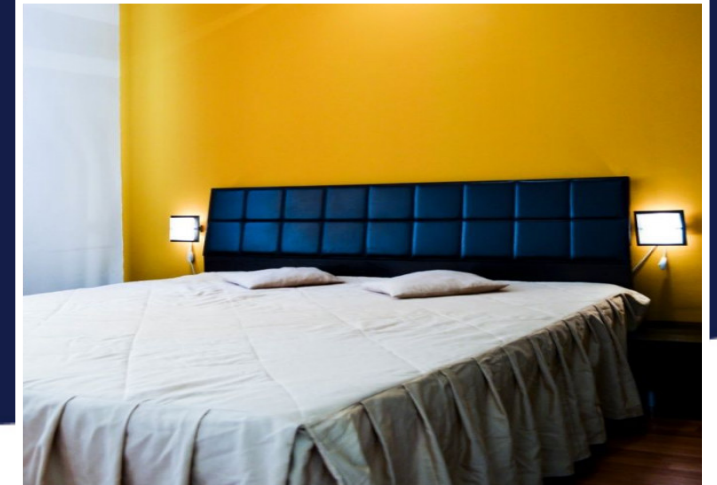

**INCHIRIERE APARTAMENT CU 3 CAMERE, 2
BAI, BALCON, OPTIONAL GARAJ, MODERN
CENTRAL**

DE INCHIRIAT

ID: PT8345

Supr. utila: 75 m²

Nr.camere: 3

Etaj: 2/5

Pret: 800 €/luna

PERSONA DE CONTACT: SECRETARIAT WELT IMOBILIARE