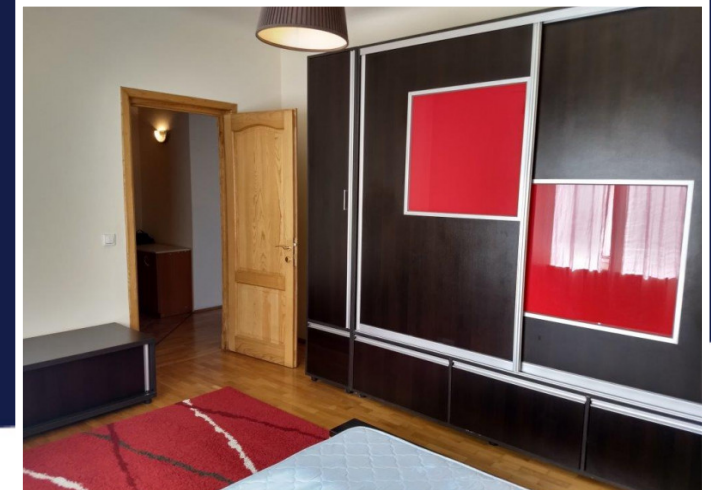

**INCHIRIEM APARTAMENT CU 3 CAMERE,  
SEMIDECOMANDAT, IN PARCUL CENTRAL.  
ID: P6588**

**DE INCHIRIAT**

**Pret: 750 €/luna**

Supr. utila: 80 m<sup>2</sup>

Nr.camere: 3

Etaj: 1/2

**PERSOANA DE CONTACT: BIANCA COCIS**