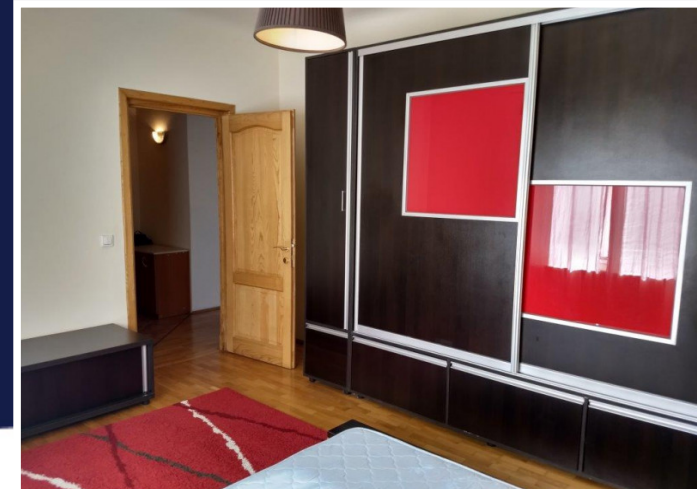

**INCHIRIEM APARTAMENT CU 3 CAMERE,  
SEMIDECOMANDAT, IN PARCUL CENTRAL.  
ID: P6588**

**DE INCHIRIAT**

**Pret: 750 €/luna**

Supr. utila: 80 m<sup>2</sup>

Nr.camere: 3

Etaj: 1/2

**PERSOANA DE CONTACT: BIANCA COCIS**