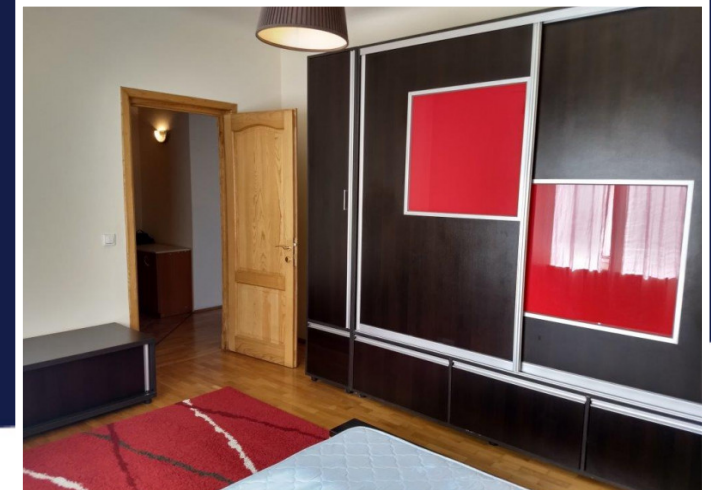

**INCHIRIEM APARTAMENT CU 3 CAMERE,
SEMIDECOMANDAT, IN PARCUL CENTRAL.
ID: P6588**

DE INCHIRIAT

Pret: 750 €/luna

Supr. utila: 80 m²

Nr.camere: 3

Etaj: 1/2

PERSOANA DE CONTACT: BIANCA COCIS

TEL.MOBIL: 0737.040014