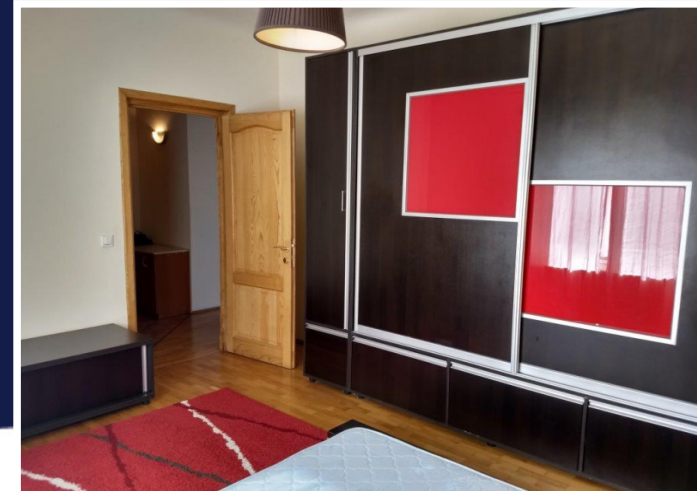

**INCHIRIEM APARTAMENT CU 3 CAMERE,  
SEMIDECOMANDAT, IN PARCUL CENTRAL.  
ID: P6588**

**DE INCHIRIAT**

**Pret: 750 €/luna**

Supr. utila: 80 m<sup>2</sup>

Nr.camere: 3

Etaj: 1/2

**PERSOANA DE CONTACT: BIANCA COCIS**