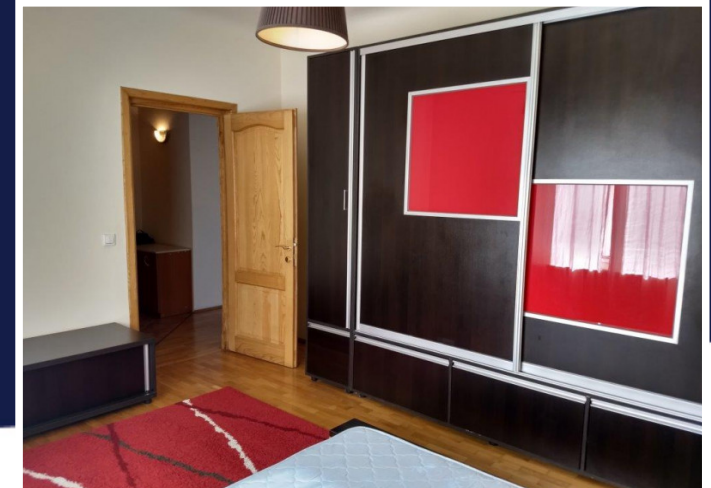

**INCHIRIEM APARTAMENT CU 3 CAMERE,
SEMIDECOMANDAT, IN PARCUL CENTRAL
ID: P6588**

DE INCHIRIAT

Pret: 750 €/luna

Supr. utila: 80 m²

Nr.camere: 3

Etaj: 1/2

PERSOANA DE CONTACT: BIANCA COCIS

TEL.MOBIL: 0737.040014