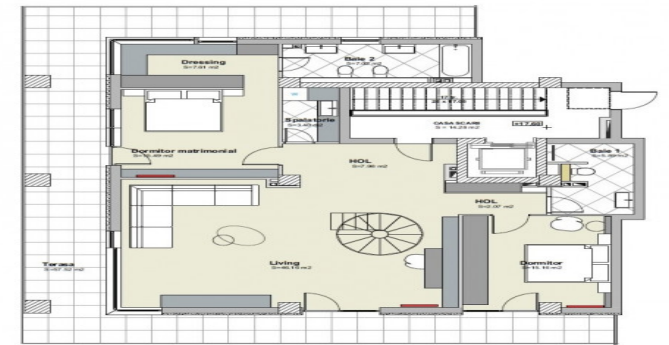

PENTHOUSE 145MP ULTIMELE 2 NIVELURI, 2
PARCARI, ZONA BONJOUR RESIDENCE
ID: P32811

DE INCHIRIAT

Pret: 1.500 €/luna

Supr. utila: 147 m²

Nr.camere: 3

Etaj: 7/6

PARTER APARTAMENT

NR. CRT.	CAMERA	SUPRAFATA
1	Hol	10.05 m ²
2	Living	46.16 m ²
3	Dormitor	15.16 m ²
4	Baie 1	5.89 m ²
5	Dormitor matrimonial	15.49 m ²
6	Dressing	7.61 m ²
7	Baie 2	7.02 m ²
8	Spalatorie	3.40 m ²
9	Terasa	57.52 m ²

ETAJ APARTAMENT

NR. CRT.	CAMERA	SUPRAFATA
1	Bucatarie + Loc de luat masa	31.90 m ²
2	Baie 3	4.53 m ²
3	Terasa dale flotante si zone vegetale	146.74 m ²

PERSOANA DE CONTACT: COTLIN BONTE

TEL.MOBIL: 0799.994041