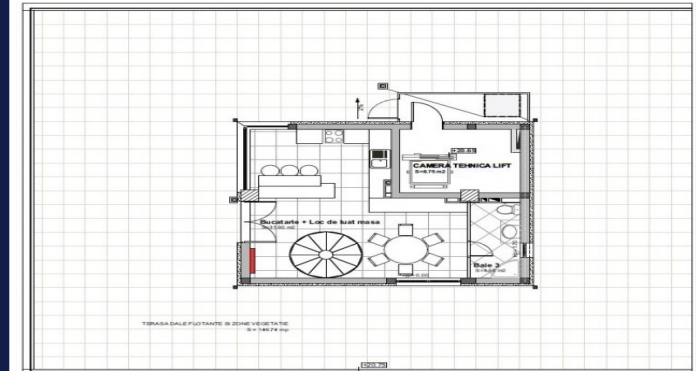

PENTHOUSE 145MP ULTIMELE 2 NIVELURI, 2
PARCARI, ZONA BONJOUR RESIDENCE
ID: P32811

DE INCHIRIAT

Pret: 1.500 €/luna

Supr. utila: 147 m²

Nr.camere: 3

Etaj: 7/6

PARTER APARTAMENT

NR. CRT.	CAMERA	SUPRAFATA
1	Hol	10.05 m ²
2	Living	46.16 m ²
3	Dormitor	15.16 m ²
4	Baie 1	5.89 m ²
5	Dormitor matrimonial	15.49 m ²
6	Dressing	7.61 m ²
7	Baie 2	7.02 m ²
8	Spalatorie	3.40 m ²
9	Terasa	57.52 m ²

ETAJ APARTAMENT

NR. CRT.	CAMERA	SUPRAFATA
1	Bucatarie + Loc de luat masa	31.90 m ²
2	Baie 3	4.53 m ²
3	Terasa dale flotante si zone vegetale	146.74 m ²

PERSOANA DE CONTACT: COTLIN BONTE

TEL.MOBIL: 0799.994041