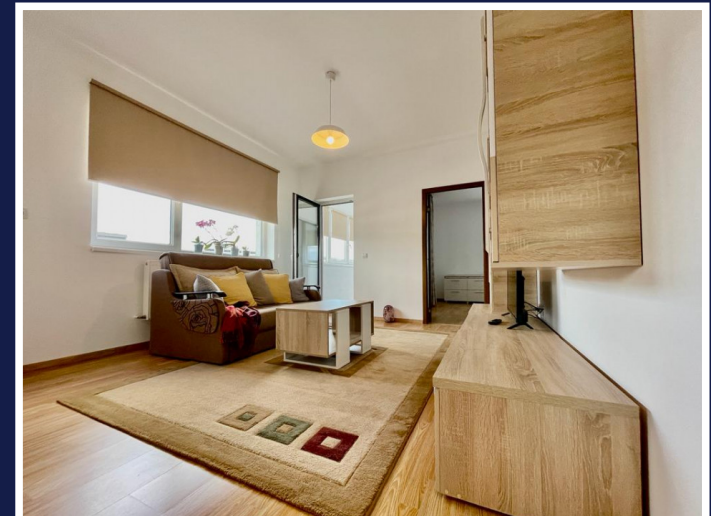

**APARTAMENT 2 CAMERE, SITUAT IN FLORESTI,
ZONA STADIONULUI
ID: P34219**

DE INCHIRIAT

PERSOANA DE CONTACT: WELT IMOBILIARE

TEL.MOBIL: 0756223366

EMAIL: office@weltimobiliare.ro