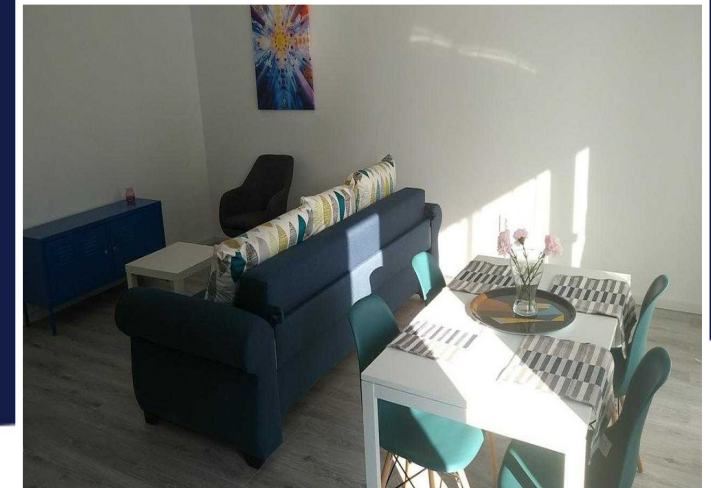

**APARTAMENT 2 CAMERE, PARCARE PRIVATA,
IN DONATH PARK
ID: P31222**

DE INCHIRIAT

Supr. utila: 55 m²

Nr.camere: 2

Etaj: 1/4

Pret: 330 €/luna

PERSOANA DE CONTACT: CORINA POP

TEL.MOBIL: 0740.650854