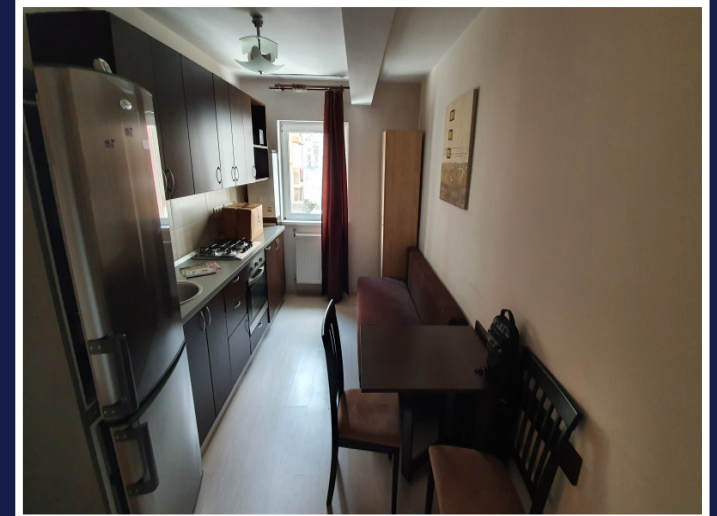

**INCHIRIERE APARTAMENT CU DOUA
CAMERE, FLORESTI, ULTRACENTRAL, ZONA
PRIMARIEI**

DE INCHIRIAT

ID: P24036

Pret: 225 €/luna

Supr. utila: 40 m²

Nr.camere: 2

Etaj: 1/3

PERSOANA DE CONTACT: RAUL GAVRIL