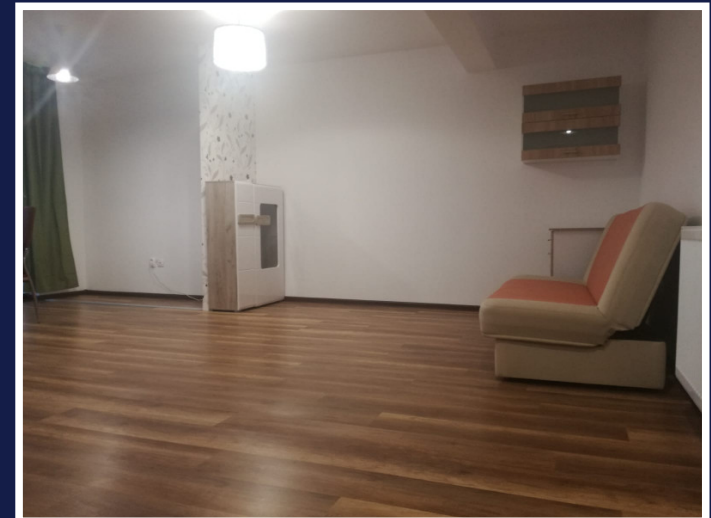

APARTAMENT 2 CAMERE, DE INCHIRIAT,
SITUAT IN ZONA DONATH PARK
ID: P22156

DE INCHIRIAT

Supr. utila: 50 m²

Nr.camere: 2

Etaj: 2/4

Pret: 350 €/luna

PERSOANA DE CONTACT: WELT IMOBILIARE

TEL.MOBIL: 0756223366