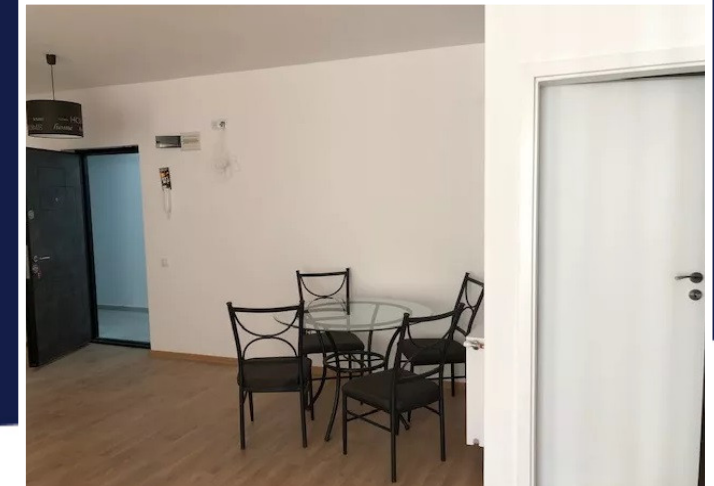

**APARTAMENT 2 CAMERE, LA PRIMA
INCHIRIERE, IN FLORESTI, ZONA EROILOR
ID: P15430**

DE INCHIRIAT

Pret: 290 €/luna

Supr. utila: 66 m²

Nr.camere: 2

Etaj: 2/3

PERSOANA DE CONTACT: WELT IMOBILIARE

TEL.MOBIL: 0756223366