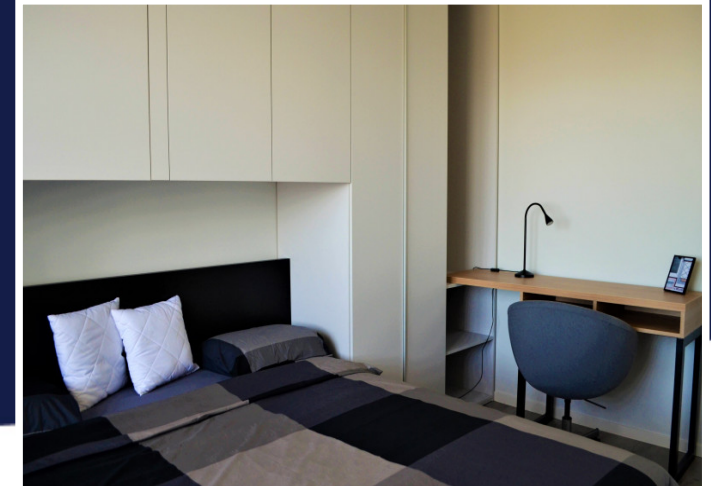

APARTAMENT MODERN DE 2 CAMERE
SEMIDECOMANDAT, CARTIER EUROPA,
ZONA LEROY MERLIN

DE INCHIRIAT

ID: P24578

Supr. utila: 55 m²

Nr.camere: 2

Etaj: 4

Pret: 550 €/luna

PERSOANA DE CONTACT: ANTONIO PĂTRUNJEL