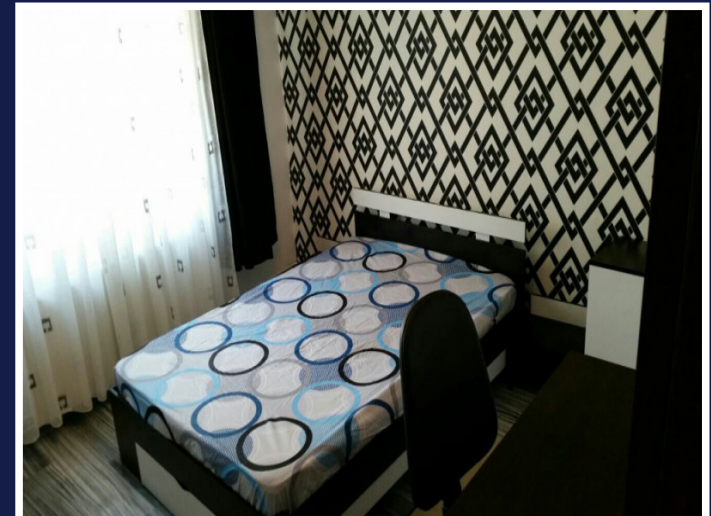

APARTAMENT 2 CAMERE, ZORILOR, ZONA
SIGMA
ID: P11696

DE INCHIRIAT

Pret: 400 €/luna

Supr. utila: 57 m²

Nr.camere: 2

Etaj: 3/4

PERSOANA DE CONTACT: ALINA VULTURAR

TEL.MOBIL: 0799.949550