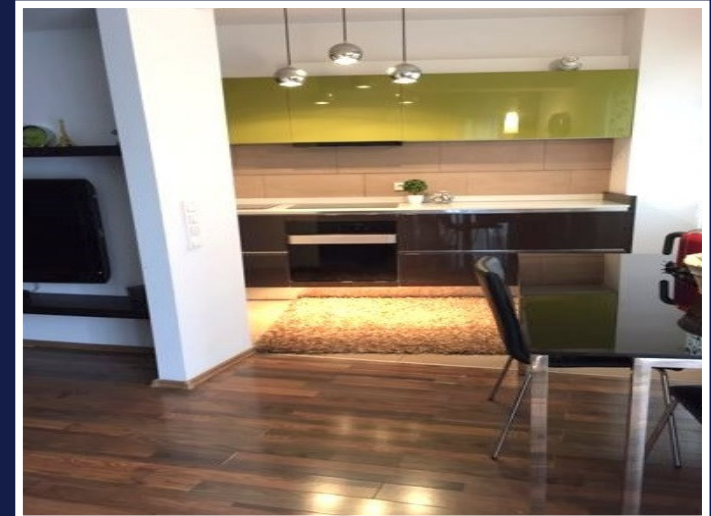

**INCHIRIERE APARTAMENT 2 CAMERE,  
CONFORT LUX, ANSAMBLUL REZIDENTIAL  
PLOPILOR VEST**

**DE INCHIRIAT**

ID: PT4969

**Pret: 650 €/luna**

Supr. utila: 82 m<sup>2</sup>

Nr.camere: 2

Etaj: 4/10

**PERSOANA DE CONTACT: SECRETARIAT WELT IMOBILIARE**