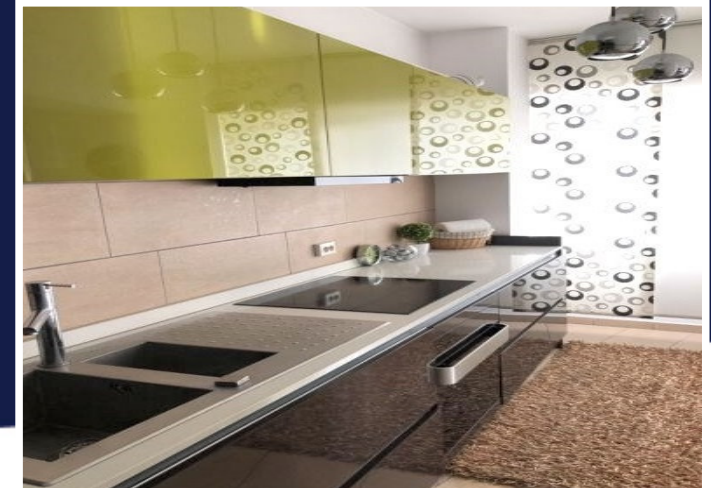

**INCHIRIERE APARTAMENT 2 CAMERE,  
CONFORT LUX, ANSAMBLUL REZIDENTIAL  
PLOPILOR VEST**

**DE INCHIRIAT**

ID: PT4969

**Pret: 650 €/luna**

Supr. utila: 82 m<sup>2</sup>

Nr.camere: 2

Etaj: 4/10

**PERSOANA DE CONTACT: SECRETARIAT WELT IMOBILIARE**