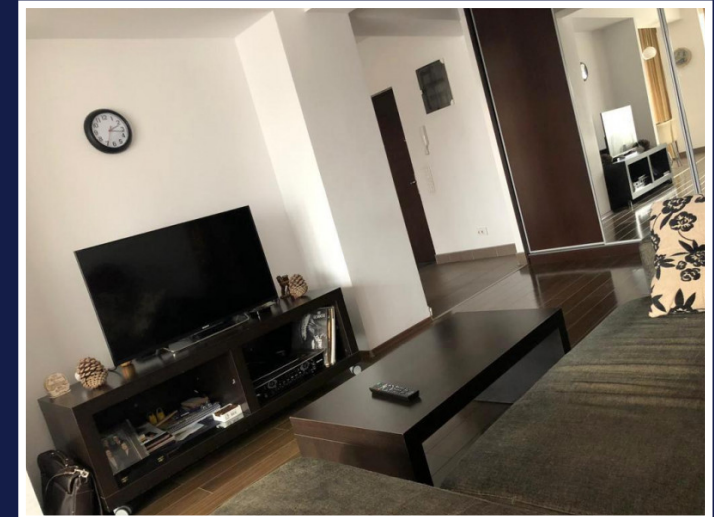

**INCHIRIERE APARTAMENT 2 CAMERE, CU LOC
DE PARCARE, PLOPILOR VEST
ID: P14665**

DE INCHIRIAT

PERSOANA DE CONTACT: SECRETARIAT WELT IMOBILIARE
TEL.MOBIL: 0756223366
EMAIL: office@weltimobiliare.ro