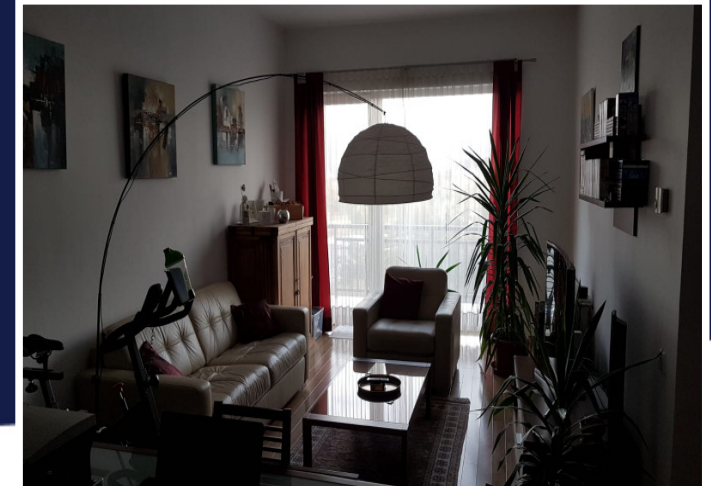

APARTAMENT 2 CAMERE CARTIER PLOPILOR,
SITUAT IN APROPIERE DE SALA SPORTULUI
ID: P25690

DE INCHIRIAT

Pret: 500 €/luna

Supr. utila: 68 m²

Nr.camere: 2

Etaj: 3/4

PERSOANA DE CONTACT: MĂDĂLINA COSTACHE

TEL.MOBIL: 0799.994044