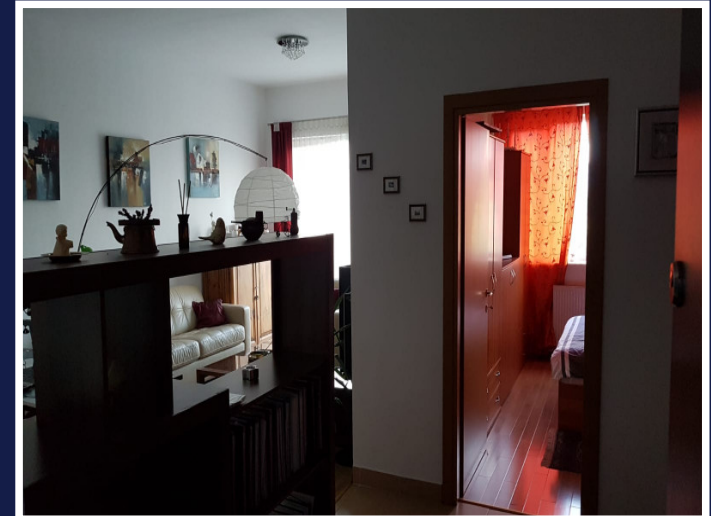

APARTAMENT 2 CAMERE CARTIER PLOPILOR,
SITUAT IN APROPIERE DE SALA SPORTULUI
ID: P25690

DE INCHIRIAT

Pret: 500 €/luna

Supr. utila: 68 m²

Nr.camere: 2

Etaj: 3/4

PERSOANA DE CONTACT: MĂDĂLINA COSTACHE

TEL.MOBIL: 0799.994044