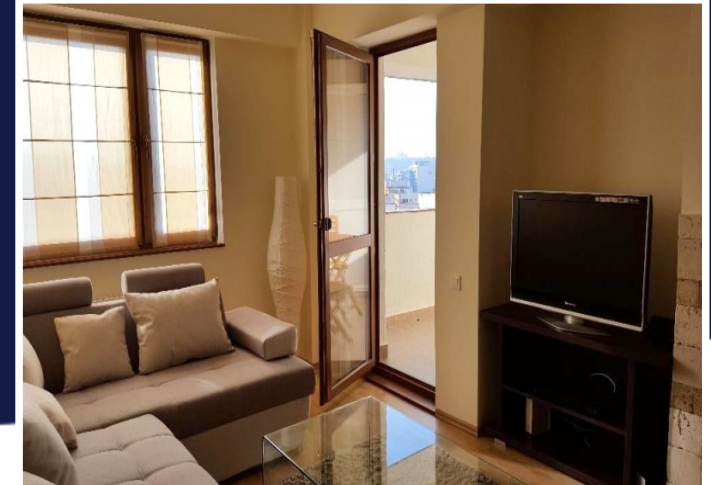

**INCHIRIERE APARTAMENT 2 CAMERE, IMOBIL
NOU, ZONA PIATA MARASTI
ID: P5561**

DE INCHIRIAT

Pret: 500 €/luna

Supr. utila: 56 m²

Nr.camere: 2

Etaj: 9/10

PERSOANA DE CONTACT: SECRETARIAT WELT IMOBILIARE

TEL.MOBIL: 0756223366