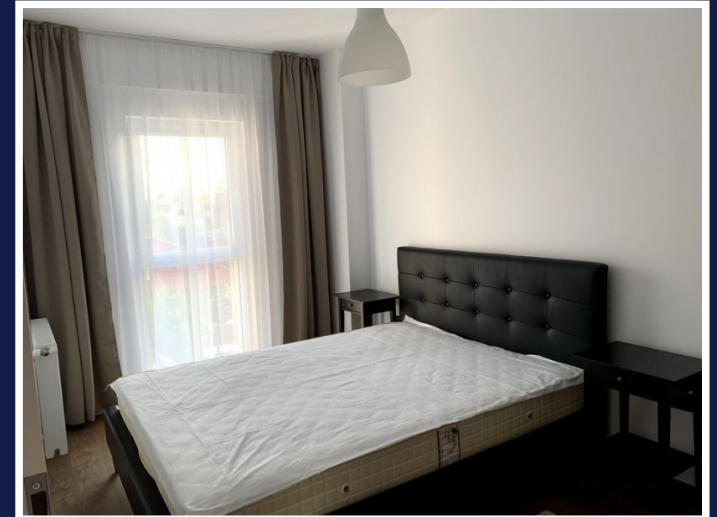

APARTAMENT CU 2 CAMERE, 39 MP, ZONA
MARASTI CU LOC DE PARCARE SUBTERAN,
BLOC NOU

DE INCHIRIAT

ID: P26576

Supr. utila: 39 m²

Nr.camere: 2

Etaj: 2/6

Pret: 400 €/luna

PERSOANA DE CONTACT: