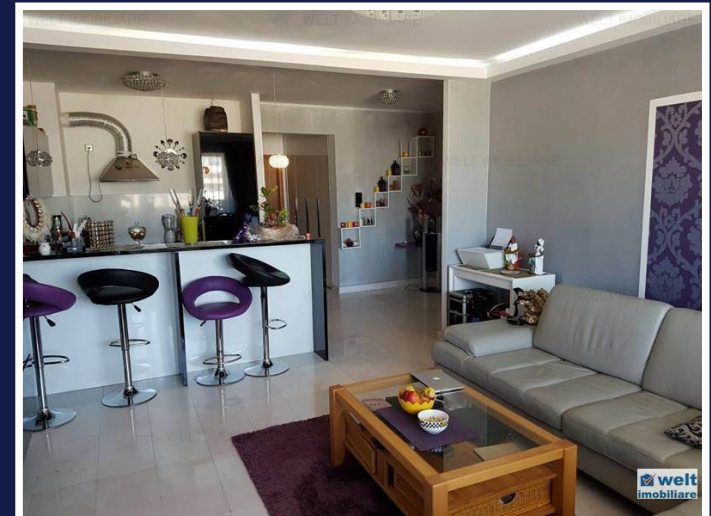

**INCHIRIERE APARTAMENT 2 CAMERE, LOC DE
PARCARE SUBTERAN, CALEA DOROBANTILOR
ID: P21438**

DE INCHIRIAT

Supr. utila: 60 m²

Nr.camere: 2

Etaj: 9/11

PERSOANA DE CONTACT: DANIEL RĂDUCAN

TEL.MOBIL: 0737.040013

EMAIL: office@weltimobiliare.ro