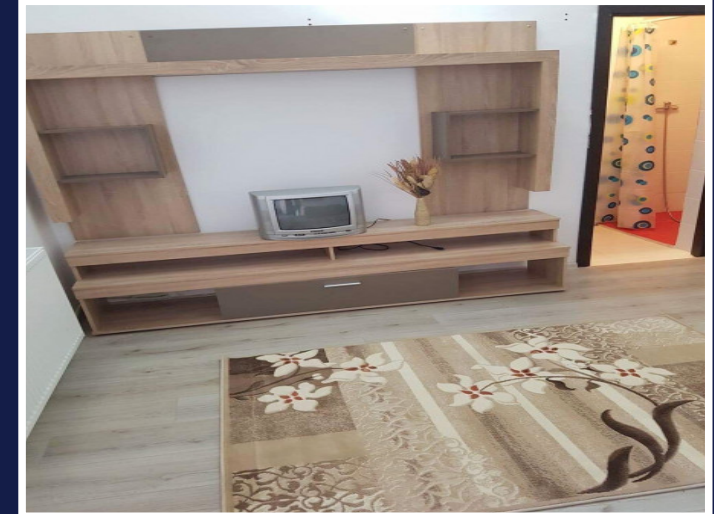

**INCHIRIERE APARTAMENT 2 CAMERE, LA
CASA, CARTIER MARASTI, ZONA PIATA
ABATOR**

DE INCHIRIAT

ID: PT6514

Pret: 250 €/luna

Supr. utila: 40 m²

Nr.camere: 2

PERSOANA DE CONTACT: SECRETARIAT WELT IMOBILIARE

TEL.MOBIL: 0756223366