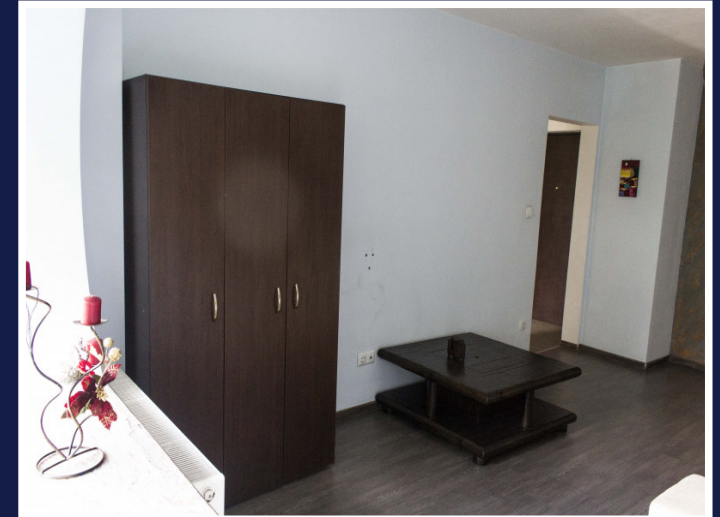

APARTAMENT 2 CAMERE DECOMANDATE,  
50MP, STR. TEODOR MIHALI, MOBILAT UTILAT  
MODERN

DE INCHIRIAT

ID: PT0801

Pret: 420 €/luna

Supr. utila: 50 m<sup>2</sup>

Nr.camere: 2

Etaj: 1/8

PERSOANA DE CONTACT: COSMIN COTEATA