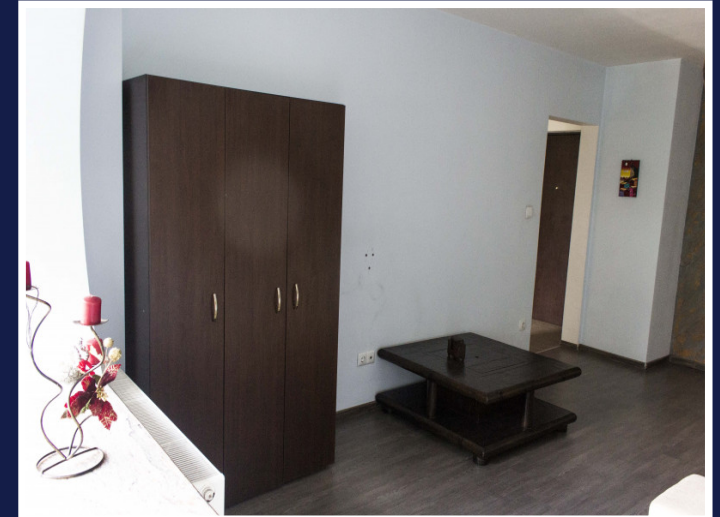

APARTAMENT 2 CAMERE DECOMANDATE,  
50MP, STR. TEODOR MIHALI, MOBILAT UTILAT  
MODERN

DE INCHIRIAT

ID: PT0801

PERSOANA DE CONTACT: CARMEN NAVREA

TEL.MOBIL: 0799.994042

EMAIL: [office@weltimobiliare.ro](mailto:office@weltimobiliare.ro)