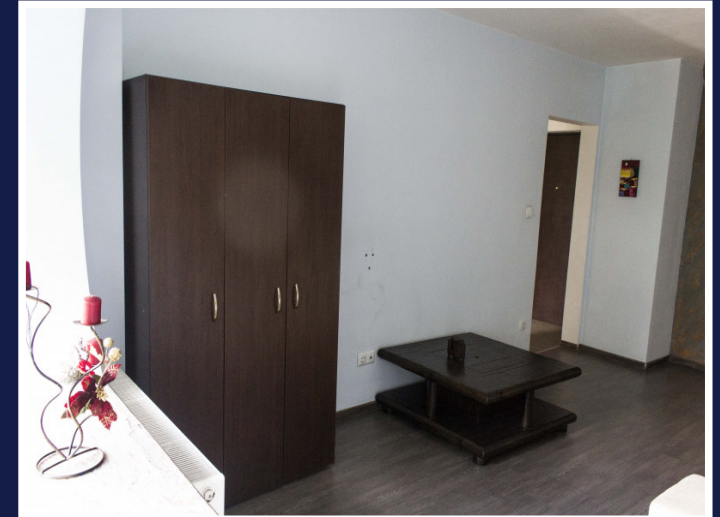

APARTAMENT 2 CAMERE DECOMANDATE,
50MP, STR. TEODOR MIHALI, MOBILAT UTILAT
MODERN

DE INCHIRIAT

ID: PT0801

Pret: 420 €/luna

Supr. utila: 50 m²

Nr.camere: 2

Etaj: 1/8

PERSOANA DE CONTACT: COSMIN COTEATA