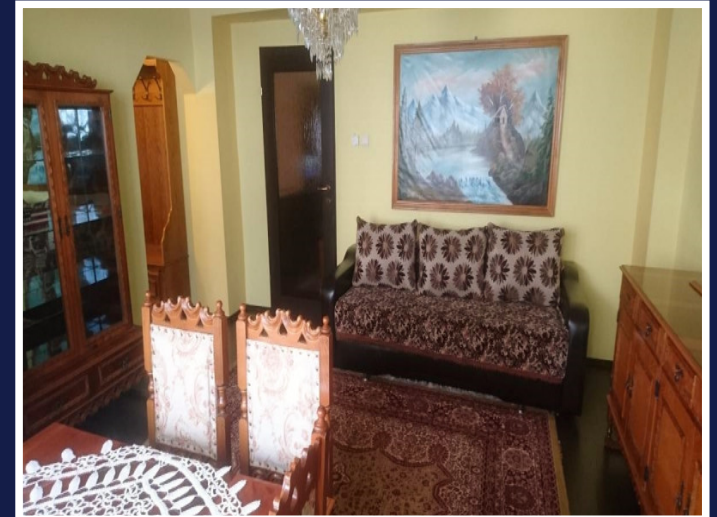

APARTAMENT 2 CAMERE,
SEMIDECOMANDAT, 63MP UTILI, CARTIER
MARASTI

DE INCHIRIAT

ID: P97T9

Supr. utila: 63 m²

Nr.camere: 2

Etaj: 1/4

Pret: 400 €/luna

PERSOANA DE CONTACT: MARIANA STANCIU