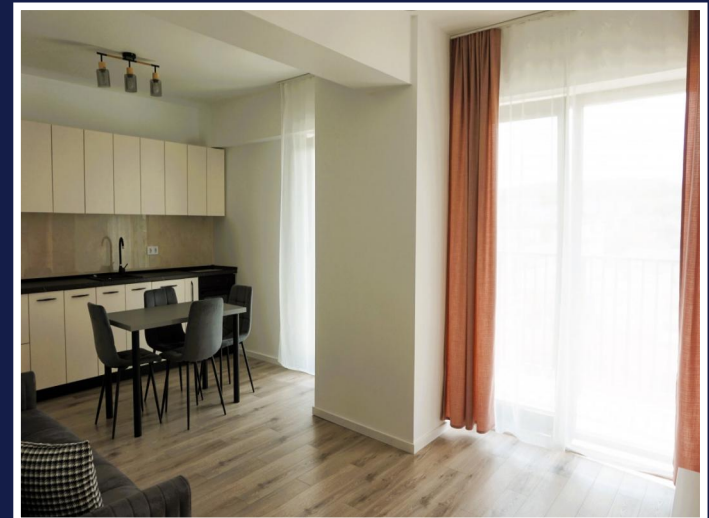

APARTAMENT IN WEST CITY TOWER, CU
PRIVELISTE, ORIENTARE SUDICA
ID: P43750

DE INCHIRIAT

Pret: 650 €/luna

Supr. utila: 51 m²

Nr.camere: 2

Etaj: 12/25

PERSOANA DE CONTACT: FLORINA TEODORESCU

TEL.MOBIL: 0736.755500