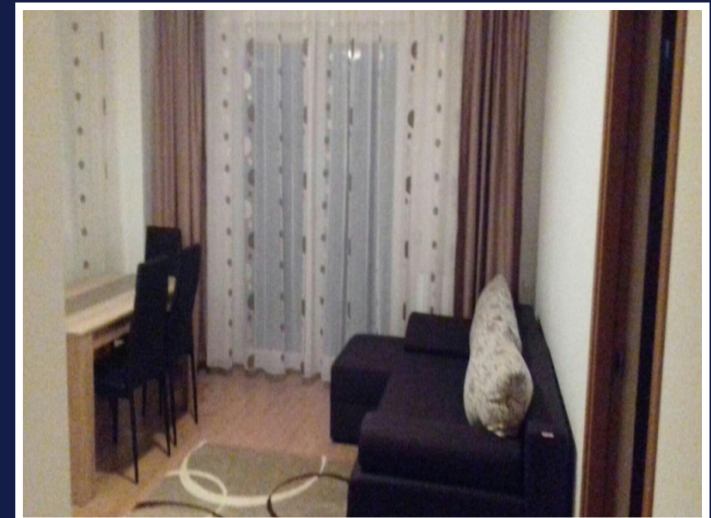

APARTAMENT 2 CAMERE, 42 MP, BALCON,
MOBILAT SI UTILAT MODERN, IRIS, OASULUI
ID: P10400

DE INCHIRIAT

Pret: 350 €/luna

Supr. utila: 42 m²

Nr.camere: 2

Etaj: 9/10

PERSOANA DE CONTACT: FLORIN MOLDOVAN

TEL.MOBIL: 0727.228813