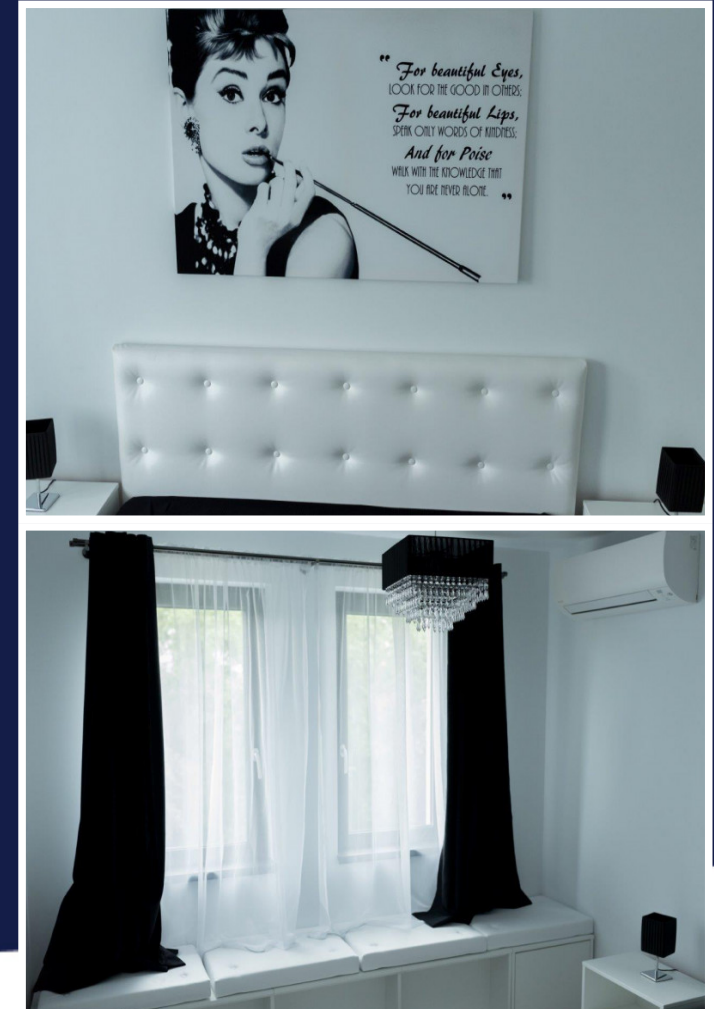

APARTAMENT 2 CAMERE, 52MP, MOBILAT
LUX, ANSAMBLUL PARK LAKE, ZONA INTRE
LACURI

DE INCHIRIAT

ID: P28672

Pret: 450 €/luna

Supr. utila: 52 m²

Nr.camere: 2

Etaj: 3/7

PERSOANA DE CONTACT: MĂDĂLINA COSTACHE