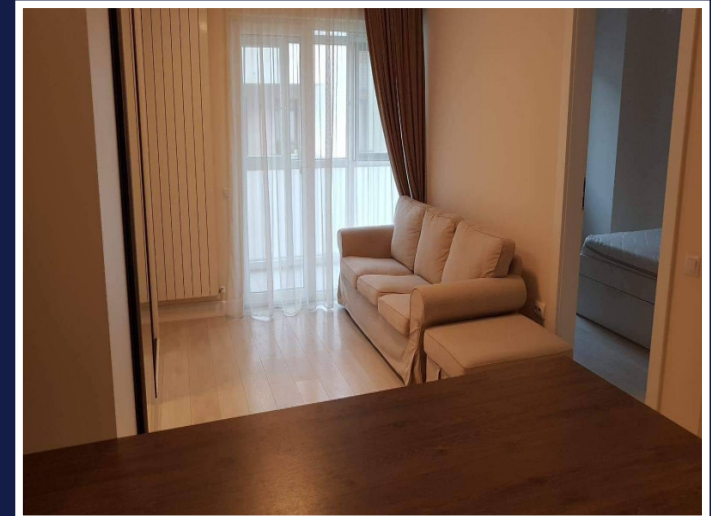

**INCHIRIERE APARTAMENT 2 CAMERE, INTRE
LACURI
ID: P24925**

DE INCHIRIAT

PERSOANA DE CONTACT: DORA CROITORU-RADNA
TEL.MOBIL: 0727.722245
EMAIL: office@weltimobiliare.ro