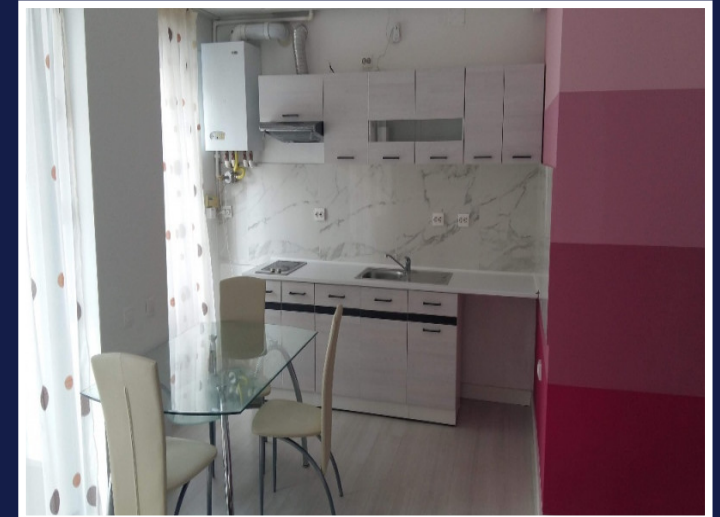

APARTAMENT 2 CAMERE, 40MP, TERASA 60 MP, FINISAT SI MOBILAT MODERN, INTRE LACURI

DE INCHIRIAT

ID: PTT226

Pret: 350 €/luna

Supr. utila: 40 m²

Nr.camere: 2

PERSOANA DE CONTACT: FLORIN MOLDOVAN

TEL.MOBIL: 0727.228813