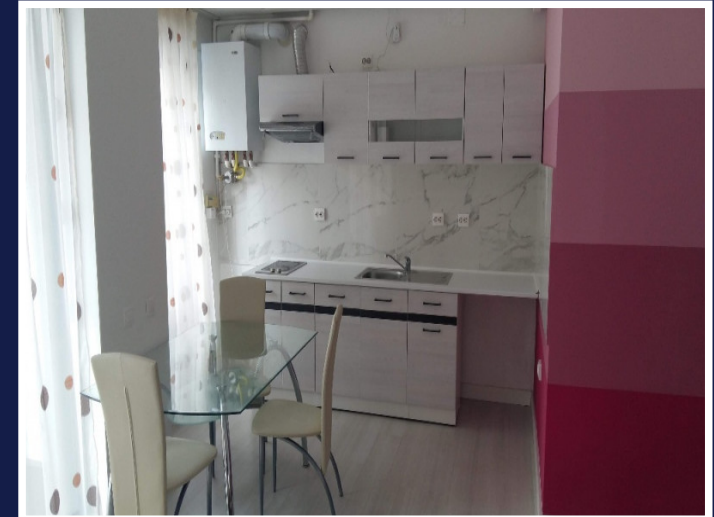

APARTAMENT 2 CAMERE, 40MP, TERASA 60 MP, FINISAT SI MOBILAT MODERN, INTRE LACURI

DE INCHIRIAT

ID: PTT226

Pret: 350 €/luna

Supr. utila: 40 m²

Nr.camere: 2

PERSOANA DE CONTACT: FLORIN MOLDOVAN

TEL.MOBIL: 0727.228813