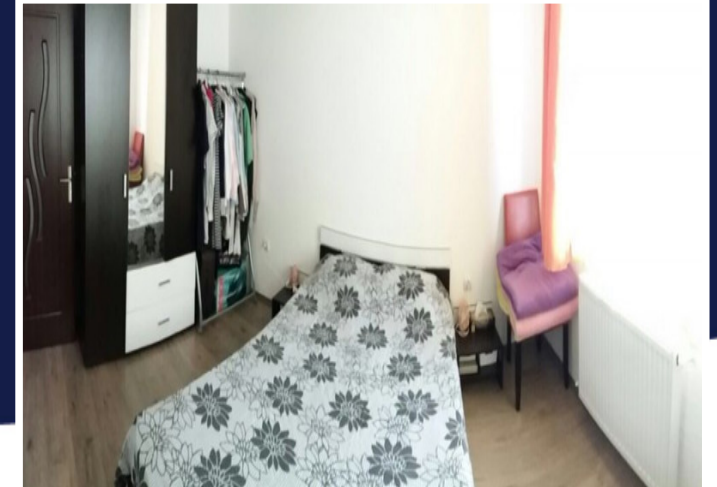

APARTAMENT DE INCHIRIAT CU 2 CAMERE,  
ETAJ INTERMEDIAR, CARTIER INTRE LACURI  
ID: P7346

DE INCHIRIAT

Pret: 390 €/luna

Supr. utila: 45 m<sup>2</sup>

Nr.camere: 2

Etaj: 3/4

PERSOANA DE CONTACT: ANTONIO PĂTRUNJEL