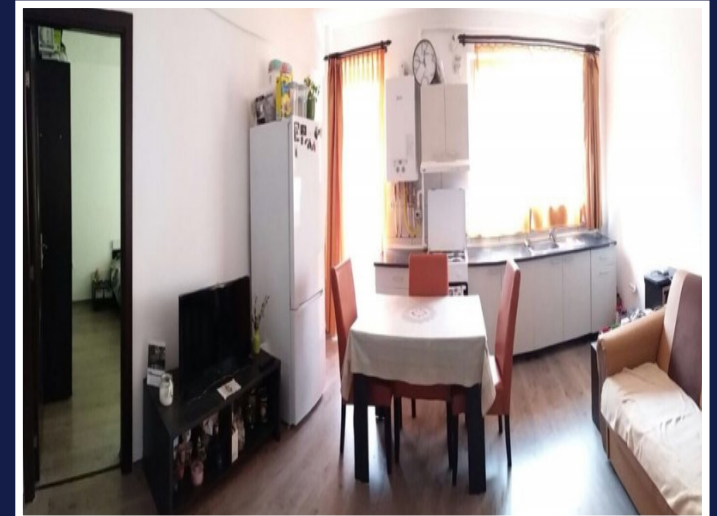

APARTAMENT DE INCHIRIAT CU 2 CAMERE,  
ETAJ INTERMEDIAR, CARTIER INTRE LACURI  
ID: P7346

DE INCHIRIAT

Pret: 390 €/luna

Supr. utila: 45 m<sup>2</sup>

Nr.camere: 2

Etaj: 3/4

PERSOANA DE CONTACT: ANTONIO PĂTRUNJEL