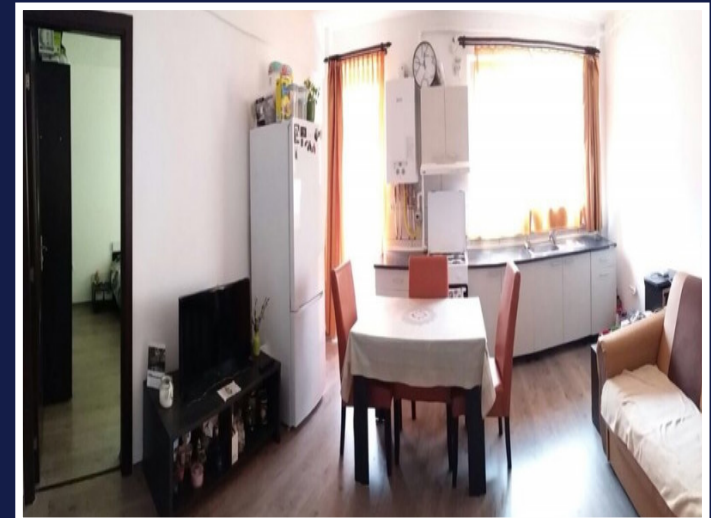

APARTAMENT DE INCHIRIAT CU 2 CAMERE,
ETAJ INTERMEDIAR, CARTIER INTRE LACURI
ID: P7346

DE INCHIRIAT

Supr. utila: 45 m²

Nr.camere: 2

Etaj: 3/4

Pret: 390 €/luna

PERSOANA DE CONTACT: ANTONIO PĂTRUNJEL

TEL.MOBIL: 0727.228815