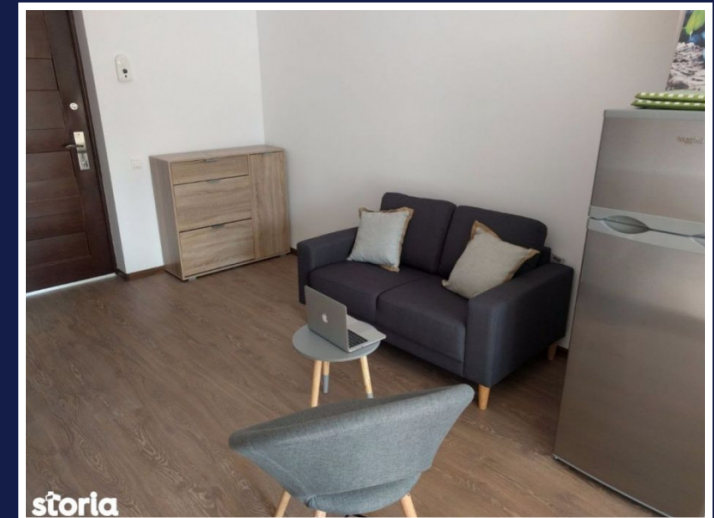

DE INCHIRIAT APARTAMENT CU 2 CAMERE,  
INTRE LACURI  
ID: P6629

DE INCHIRIAT

PERSOANA DE CONTACT:  
TELEFON: 0264.597584  
EMAIL: [office@weltimobiliare.ro](mailto:office@weltimobiliare.ro)