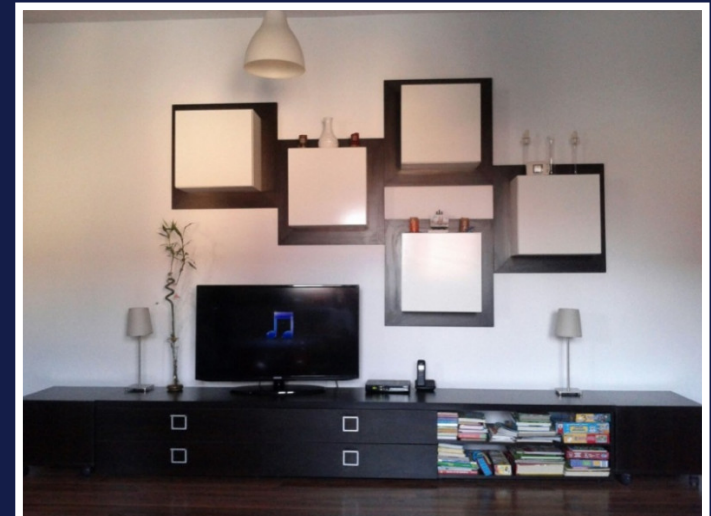

APARTAMENT 2 CAMERE, DE INCHIRIAT, IN  
FLORESTI, ZONA MUZEUL APEI  
ID: P9032

DE INCHIRIAT

Supr. utila: 58 m<sup>2</sup>

Nr.camere: 2

Etaj: 3/3

Pret: 300 €/luna

PERSOANA DE CONTACT: WELT IMOBILIARE

TEL.MOBIL: 0756223366