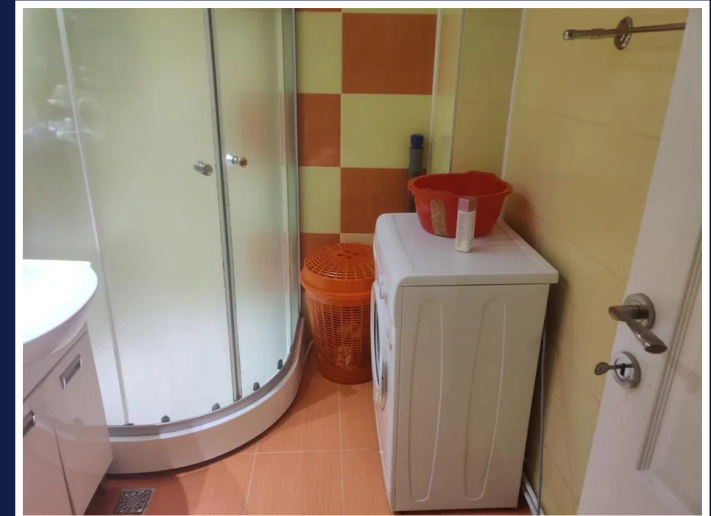

**APARTAMENT 2 CAMERE, SITUAT  
SEMICENTRAL, ZONA DAVID  
PRODAN/HOREA**

**DE INCHIRIAT**

ID: P43467

**PERSOANA DE CONTACT: PAULA ROBU**

**TEL.MOBIL: 0771441432**

**EMAIL: [office@weltimobiliare.ro](mailto:office@weltimobiliare.ro)**