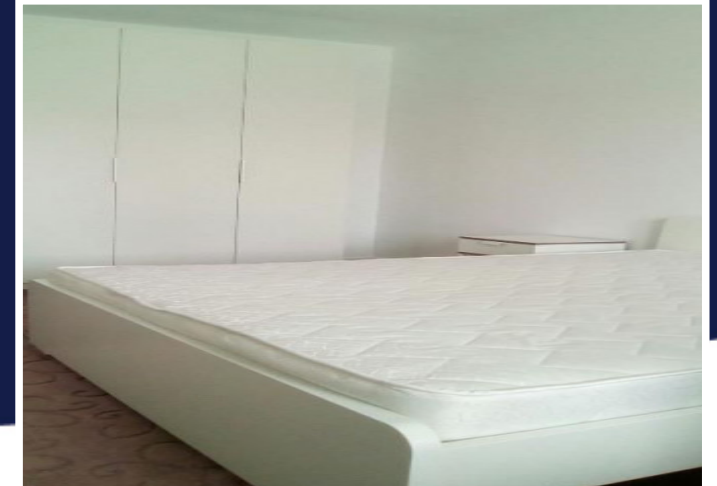

**INCHIRIERE APARTAMENT 2 CAMERE
SEMIDECOMANDATE, CARTIER BUNA ZIUA,
ZONA OMV**

DE INCHIRIAT

ID: P8046

Supr. utila: 48 m²

Nr.camere: 2

Etaj: 2/5

Pret: 420 €/luna

PERSOANA DE CONTACT: SECRETARIAT WELT IMOBILIARE