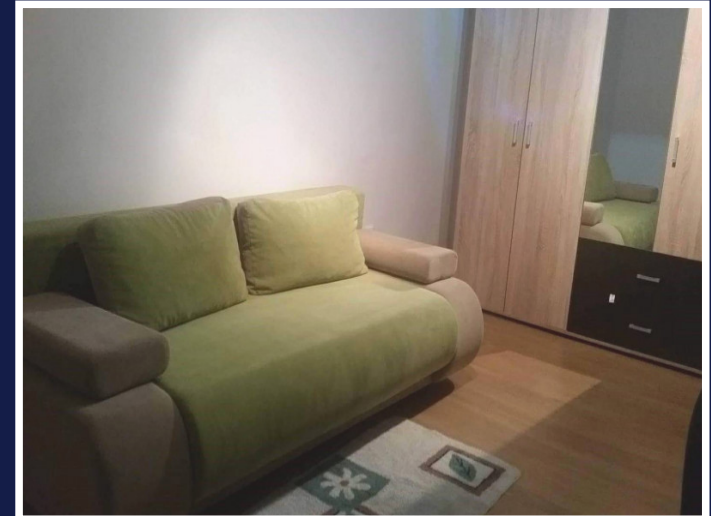

APARTAMENT 2 CAMERE, P-TA MIHAI VITEAZU  
ID: P25092

DE INCHIRIAT

Pret: 380 €/luna

Supr. utila: 45 m<sup>2</sup>

Nr.camere: 2

Etaj: 1/8

PERSOANA DE CONTACT: AUGUSTIN VOLCOV

TEL.MOBIL: 0749.906236