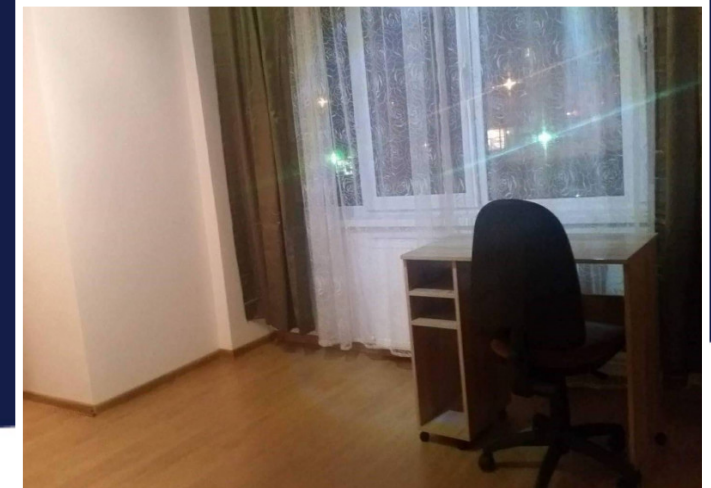

APARTAMENT 2 CAMERE, P-TA MIHAI VITEAZU  
ID: P25092

DE INCHIRIAT

Pret: 380 €/luna

Supr. utila: 45 m<sup>2</sup>

Nr.camere: 2

Etaj: 1/8

PERSOANA DE CONTACT: AUGUSTIN VOLCOV

TEL.MOBIL: 0749.906236