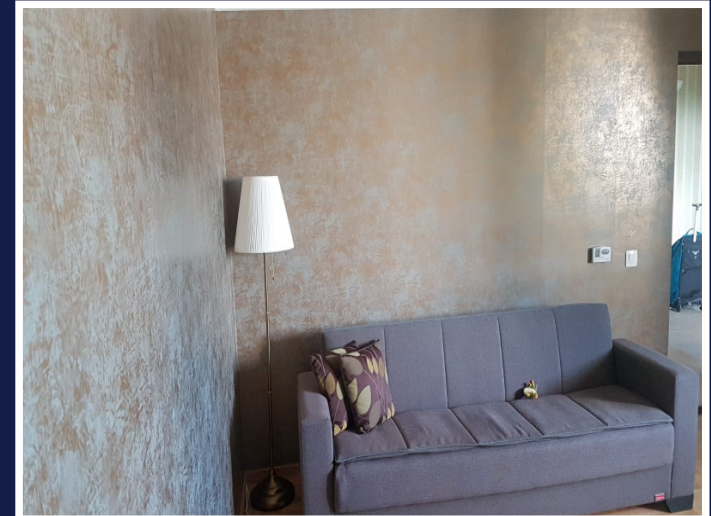

APARTAMENT 2 CAMERE IN VILA, GARAJ,
GRUIA
ID: P11829

DE INCHIRIAT

Pret: 650 €/luna

Supr. utila: 100 m²

Nr.camere: 2

Etaj: 2/2

PERSOANA DE CONTACT: NATALIA GILC

TEL.MOBIL: 0799.994044