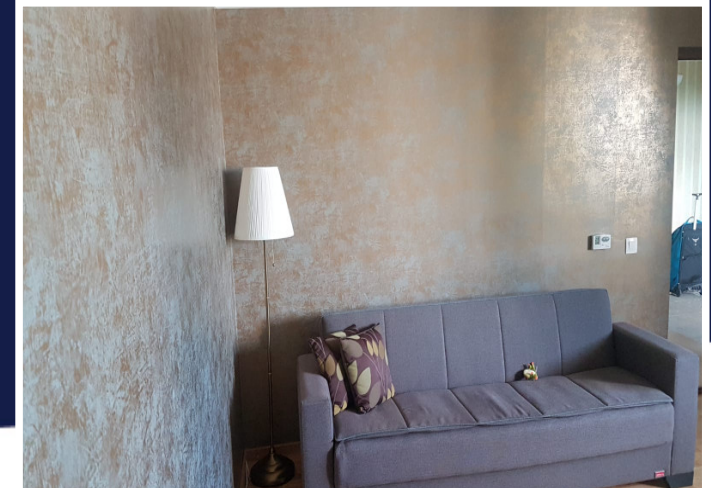

**APARTAMENT 2 CAMERE IN VILA, GARAJ,
GRUIA
ID: P11829**

DE INCHIRIAT

Pret: 650 €/luna

Supr. utila: 100 m²

Nr.camere: 2

Etaj: 2/2

PERSOANA DE CONTACT: NATALIA GILC

TEL.MOBIL: 0799.994044