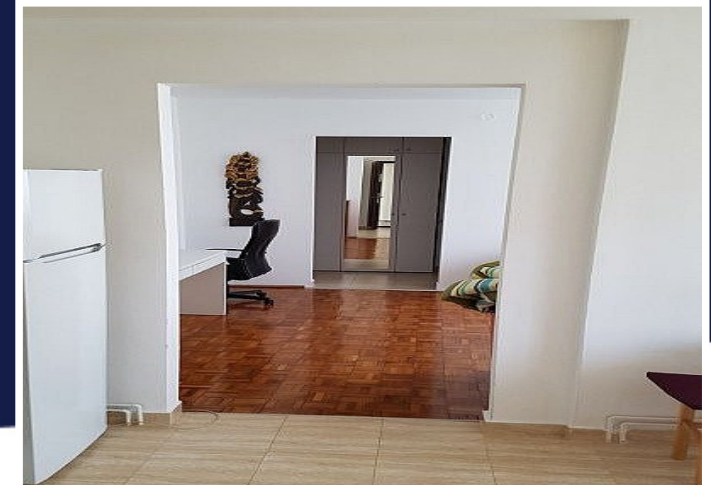

APARTAMENT CU 2 CAMERE, DECOMANDAT,
GRIGORESCU, 52MP
ID: P10165

DE INCHIRIAT

PERSOANA DE CONTACT: TUDOR COTARLEA

TEL.MOBIL: 0751.073967

EMAIL: office@weltimobiliare.ro