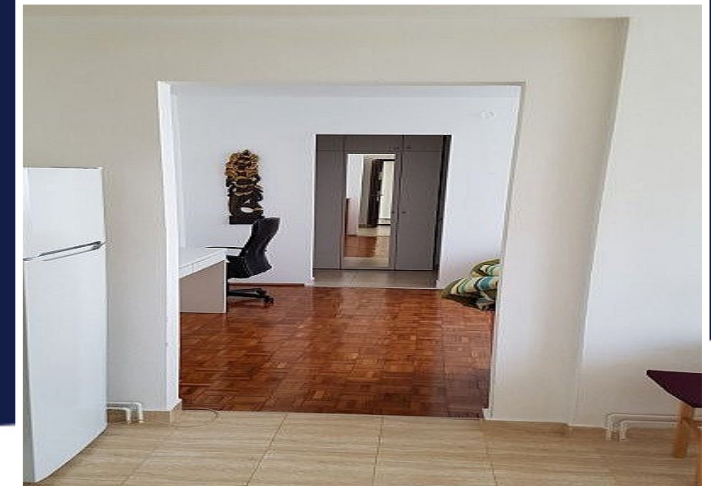

APARTAMENT CU 2 CAMERE, DECOMANDAT,
GRIGORESCU, 52MP
ID: P10165

DE INCHIRIAT

Pret: 450 €/luna

Supr. utila: 52 m²

Nr.camere: 2

Etaj: 2/4

PERSOANA DE CONTACT: FLORIN MOLDOVAN

TEL.MOBIL: 0727.228813