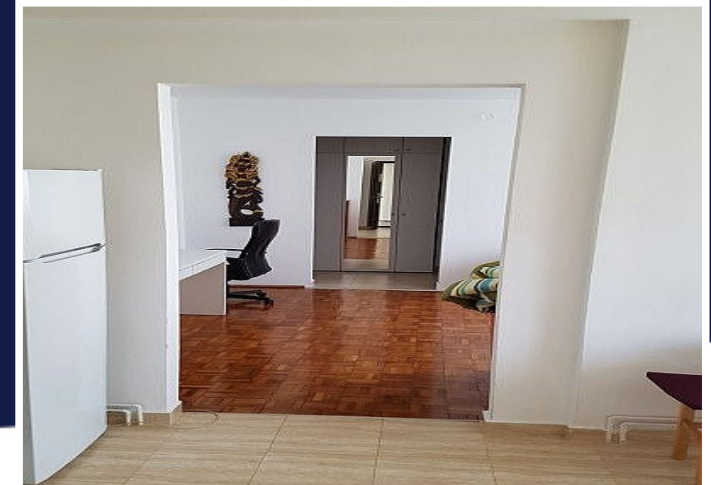

APARTAMENT CU 2 CAMERE, DECOMANDAT,  
GRIGORESCU, 52MP  
ID: P10165

DE INCHIRIAT

Pret: 475 €/luna

Supr. utila: 52 m<sup>2</sup>

Nr.camere: 2

Etaj: 2/4

PERSOANA DE CONTACT: BOTOND MAJER

TEL.MOBIL: 0799.949551