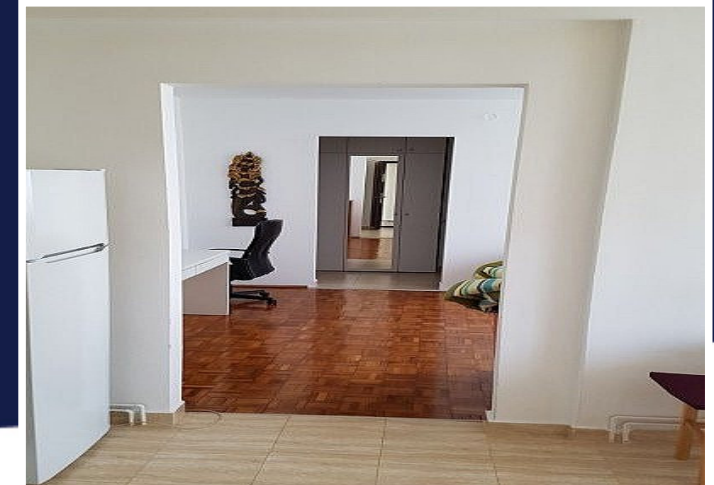

APARTAMENT CU 2 CAMERE, DECOMANDAT,
GRIGORESCU, 52MP
ID: P10165

DE INCHIRIAT

Pret: 450 €/luna

Supr. utila: 52 m²

Nr.camere: 2

Etaj: 2/4

PERSOANA DE CONTACT: FLORIN MOLDOVAN

TEL.MOBIL: 0727.228813