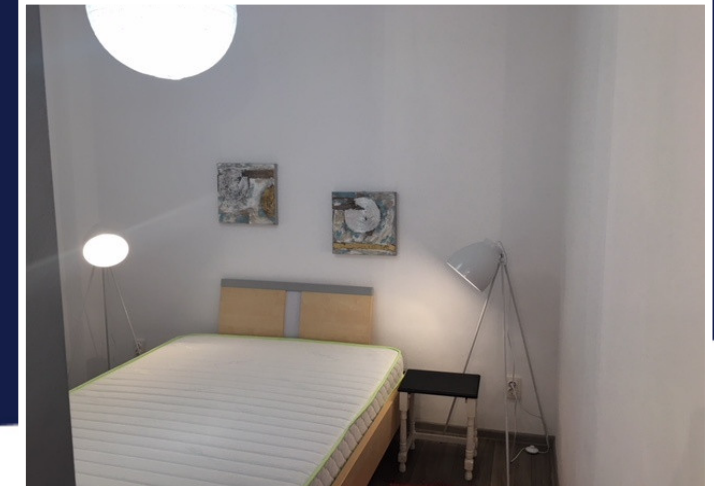

APARTAMENT 2 CAMERE, GRIGORESCU
ID: P9340

DE INCHIRIAT

PERSOANA DE CONTACT: COSMIN COTEATA
TEL.MOBIL: 0722.536934
EMAIL: office@weltimobiliare.ro