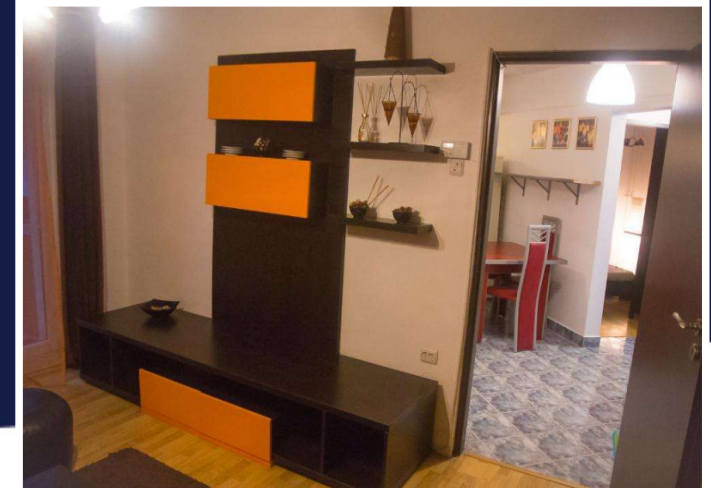

APARTAMENT 2 CAMERE DECOMANDATEDE,
ETAJ INTERMEDIAR, ZONA GRIGORESCU
ID: P7704

DE INCHIRIAT

PERSOANA DE CONTACT: ANTONIO PĂTRUNJEL
TEL.MOBIL: 0727.228815
EMAIL: office@weltimobiliare.ro