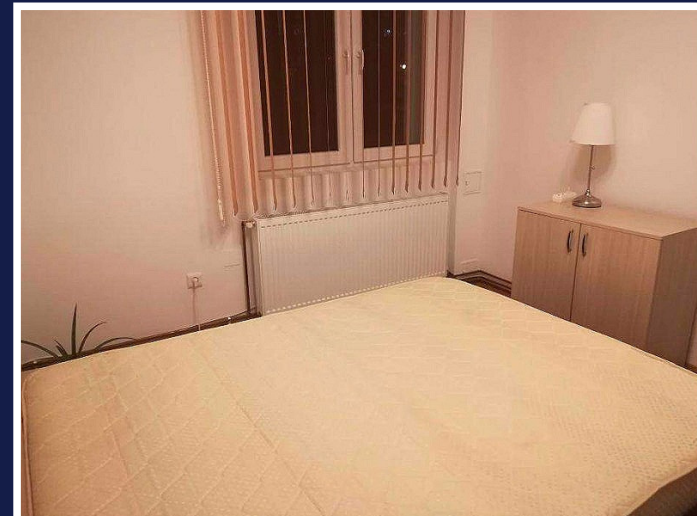

APARTAMENT 2 CAMERE
SEMIDECOMANDATE, ZONA GRIGORESCU
ID: P7613

DE INCHIRIAT

Supr. utila: 50 m²

Nr.camere: 2

PERSOANA DE CONTACT: ANTONIO PĂTRUNJEL

TEL.MOBIL: 0727.228815

EMAIL: office@weltimobiliare.ro