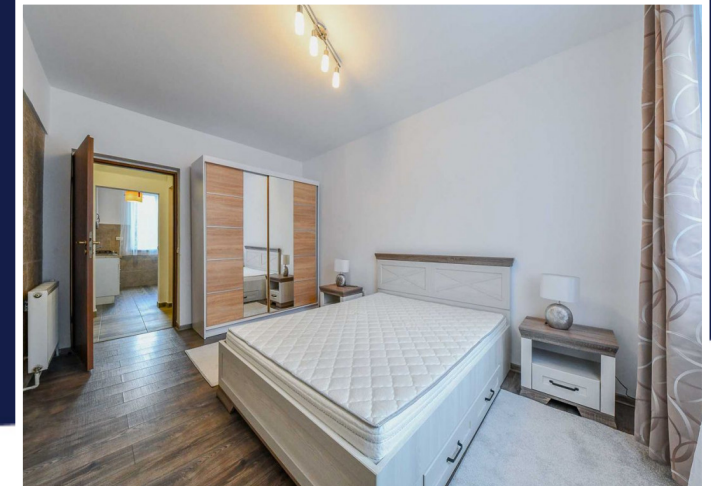

APARTAMENT 2 CAMERE SI PARCARE,ZONA  
GHEORGHENI  
ID: P44669

DE INCHIRIAT

PERSOANA DE CONTACT: WELT IMOBILIARE  
TEL.MOBIL: 0756223366  
EMAIL: [office@weltimobiliare.ro](mailto:office@weltimobiliare.ro)