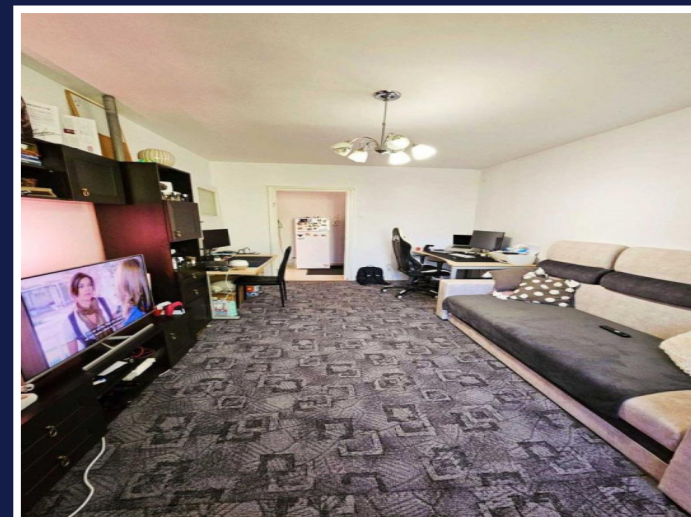

APARTAMENT CU 2 CAMERE, PET FRIENDLY
ID: P44620

DE INCHIRIAT

Pret: 550 €/luna

Supr. utila: 50 m²

Nr.camere: 2

Etaj: 2/4

PERSOANA DE CONTACT: WELT IMOBILIARE

TEL.MOBIL: 0756223366