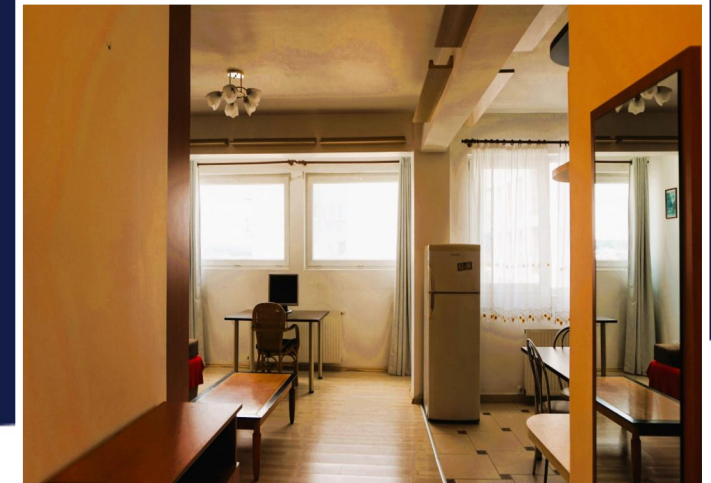

APARTAMENT CU DOUA CAMERE,
GHEORGHENI - ZONA DIANA
ID: P43284

DE INCHIRIAT

Pret: 530 €/luna

Supr. utila: 60 m²

Nr.camere: 2

Etaj: 6/9

PERSOANA DE CONTACT: FLORINA TEODORESCU
TEL.MOBIL: 0736.755500
EMAIL: office@weltimobiliare.ro