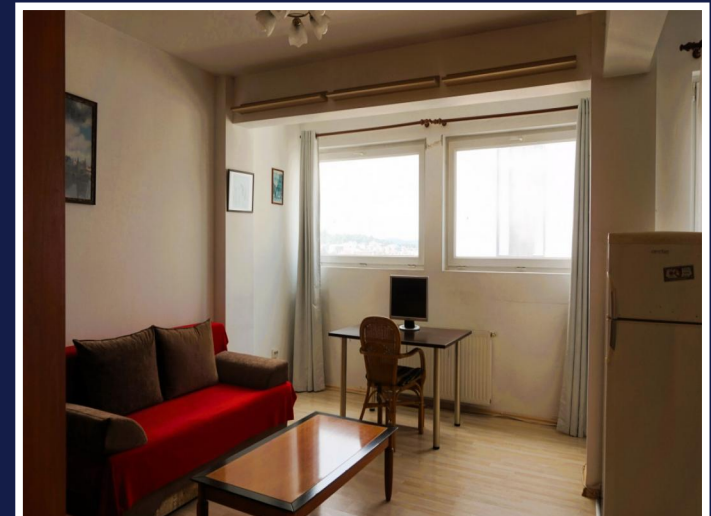

APARTAMENT CU DOUA CAMERE,
GHEORGHENI - ZONA DIANA
ID: P43284

DE INCHIRIAT

Pret: 530 €/luna

Supr. utila: 60 m²

Nr.camere: 2

Etaj: 6/9

PERSOANA DE CONTACT: FLORINA TEODORESCU
TEL.MOBIL: 0736.755500
EMAIL: office@weltimobiliare.ro