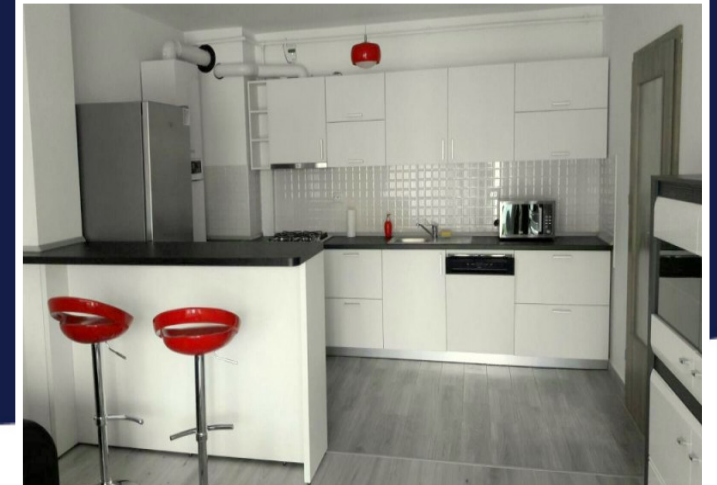

**INCHIRIERE APARTAMENT 2 CAMERE,  
PARCARE SUBTERANA, IMOBIL NOU, ZONA  
IULIUS MALL**

**DE INCHIRIAT**

ID: P5468

**Pret: 520 €/luna**

Supr. utila: 52 m<sup>2</sup>

Nr.camere: 2

Etaj: 1/3

**PERSOANA DE CONTACT: SECRETARIAT WELT IMOBILIARE**