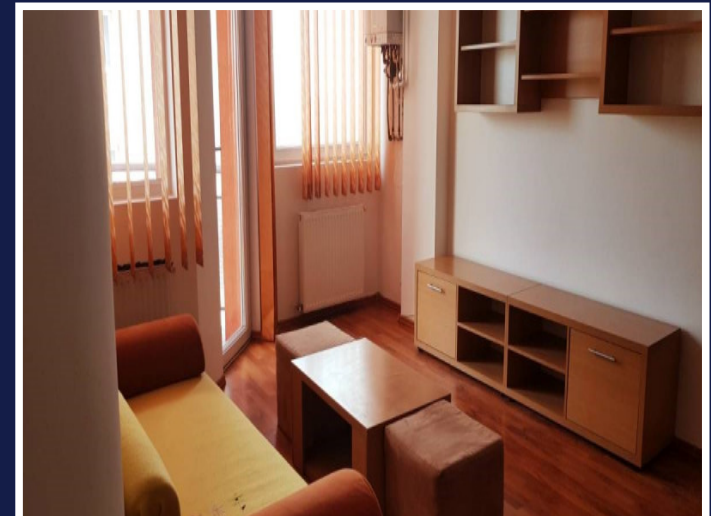

APARTAMENT DE INCHIRIAT, 2 CAMERE,
ZONA GHEORGHENI
ID: P12451

DE INCHIRIAT

Pret: 370 €/luna

Supr. utila: 47 m²

Nr.camere: 2

Etaj: 4/9

PERSOANA DE CONTACT: SECRETARIAT WELT IMOBILIARE

TEL.MOBIL: 0756223366