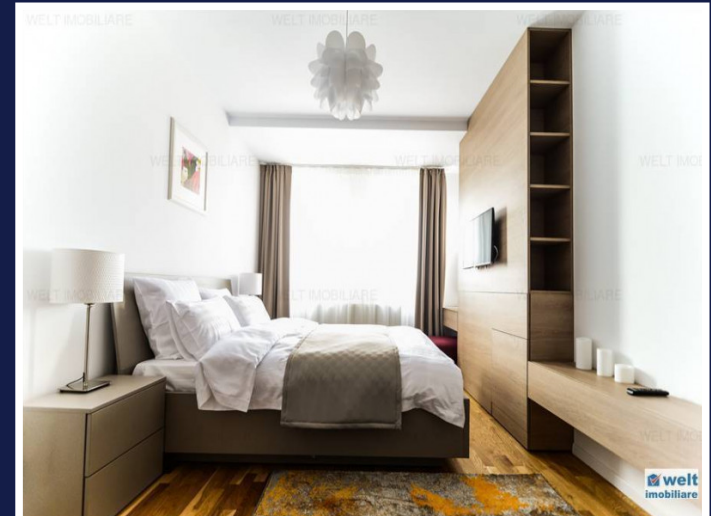

**INCHIRIERE APARTAMENT DE LUX CU 2
CAMERE, IMOBIL NOU, LANGA IULIUS MALL
ID: P9995**

DE INCHIRIAT

Pret: 650 €/luna

Supr. utila: 60 m²

Nr.camere: 2

Etaj: 9/10

PERSOANA DE CONTACT: SECRETARIAT WELT IMOBILIARE
TEL.MOBIL: 0756223366
EMAIL: office@weltimobiliare.ro