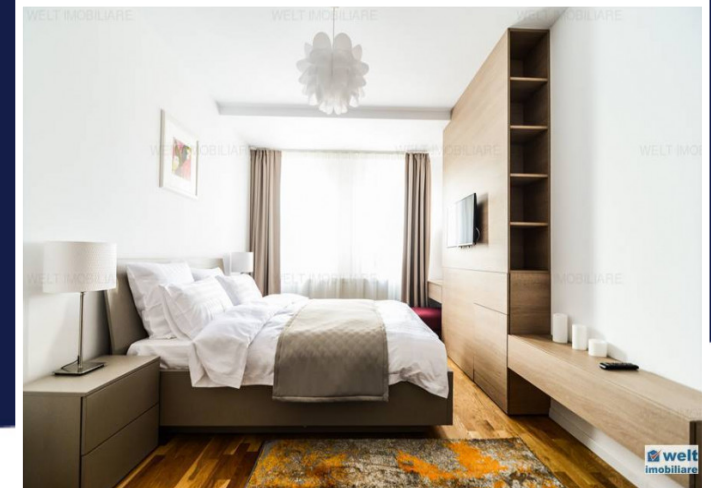

**INCHIRIERE APARTAMENT DE LUX CU 2
CAMERE, IMOBIL NOU, LANGA IULIUS MALL
ID: P9995**

DE INCHIRIAT

Pret: 650 €/luna

Supr. utila: 60 m²

Nr.camere: 2

Etaj: 9/10

PERSOANA DE CONTACT: SECRETARIAT WELT IMOBILIARE
TEL.MOBIL: 0756223366
EMAIL: office@weltimobiliare.ro