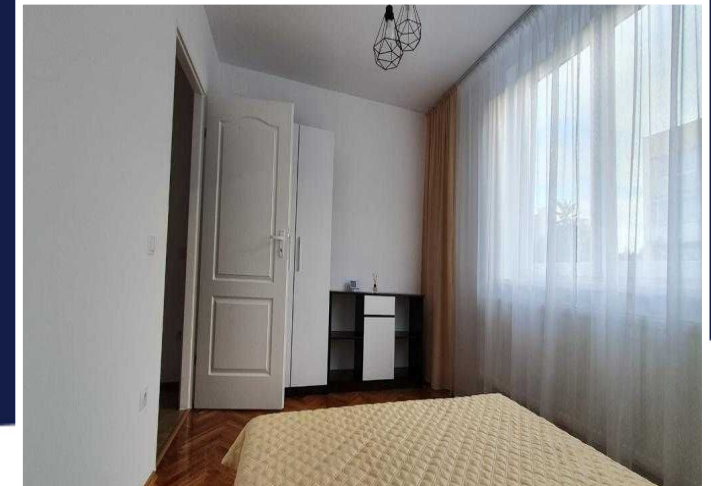

APARTAMENT 2 CAMERE, 50 MP, MOBILAT SI
UTILAT, GHEORGHENI
ID: P33159

DE INCHIRIAT

Pret: 450 €/luna

Supr. utila: 50 m²

Nr.camere: 2

Etaj: 2/4

PERSOANA DE CONTACT: ANTONIO PĂTRUNJEL

TEL.MOBIL: 0770.542430