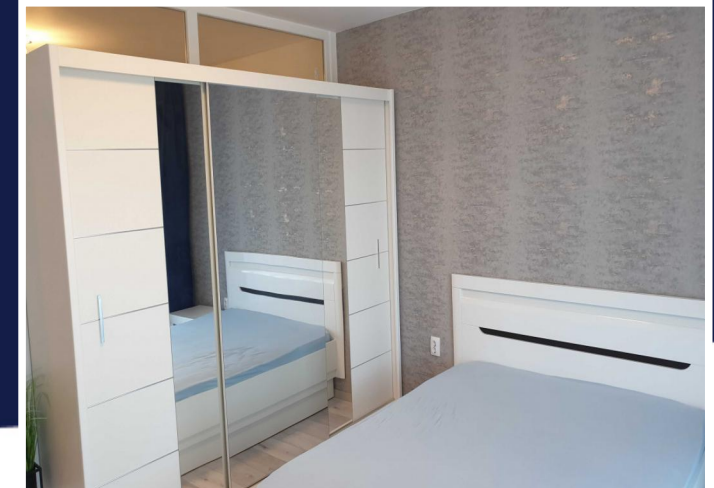

APARTAMENT 2 CAMERE, PRIMA INCHIRIERE,
TERASA, DECOMANDAT, GHEORGHENI
ID: P33105

DE INCHIRIAT

PERSOANA DE CONTACT: ANTONIO PĂTRUNJEL
TEL.MOBIL: 0770.542430
EMAIL: office@weltimobiliare.ro